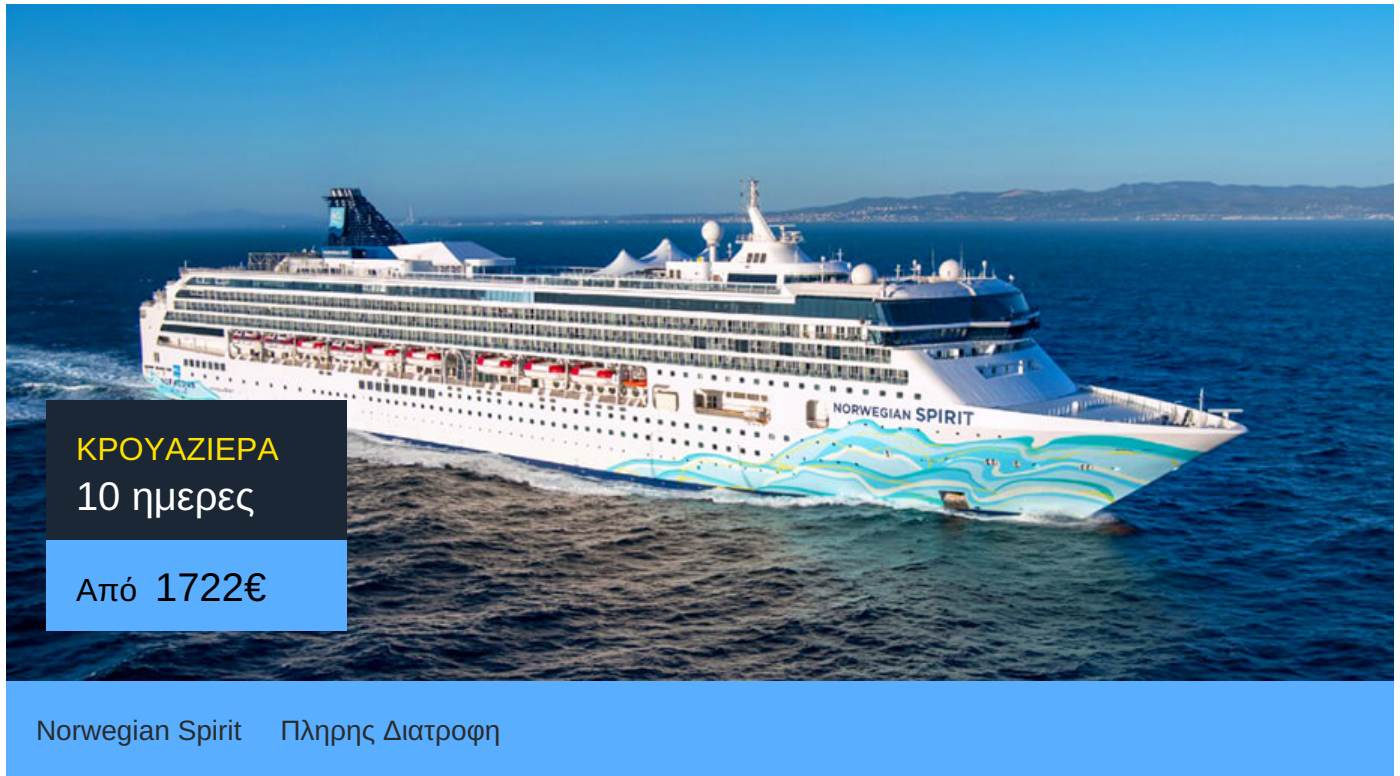

10ήμερη Κρουαζιέρα Τόκιο, Σιμίζου, Ναγκόγια, Κιότο, Κότσι, ,
Μπεπού, Cruise Kanmon Strait, Ναγκασάκι, Κουακορτόκ, Ίντσον

ΠΛΗΡΟΦΟΡΙΕΣ

ΗΜΕΡΑ	ΠΡΟΟΡΙΣΜΟΣ	ΑΦΙΞΗ	ΑΝΑΧΩΡΗΣΗ
Ημέρα 1	Τόκιο	-	16:30
Ημέρα 2	Σιμίζου	07:00	16:00
Ημέρα 3	Ναγκόγια	07:00	16:00
Ημέρα 4	Κιότο	08:00	19:00
Ημέρα 5	Κότσι	07:00	16:00
Ημέρα 6	Ματσούγιαμα	07:00	17:00
Ημέρα 7	Μπεπού	09:30	16:00
Ημέρα 7	Cruise Kanmon Strait	-	-
Ημέρα 8	Ναγκασάκι	09:00	18:00
Ημέρα 9	Κουακορτόκ	08:00	16:00
Ημέρα 10	Ίντσον	08:00	-
Ημέρα 11	Ίντσον	00:00	-