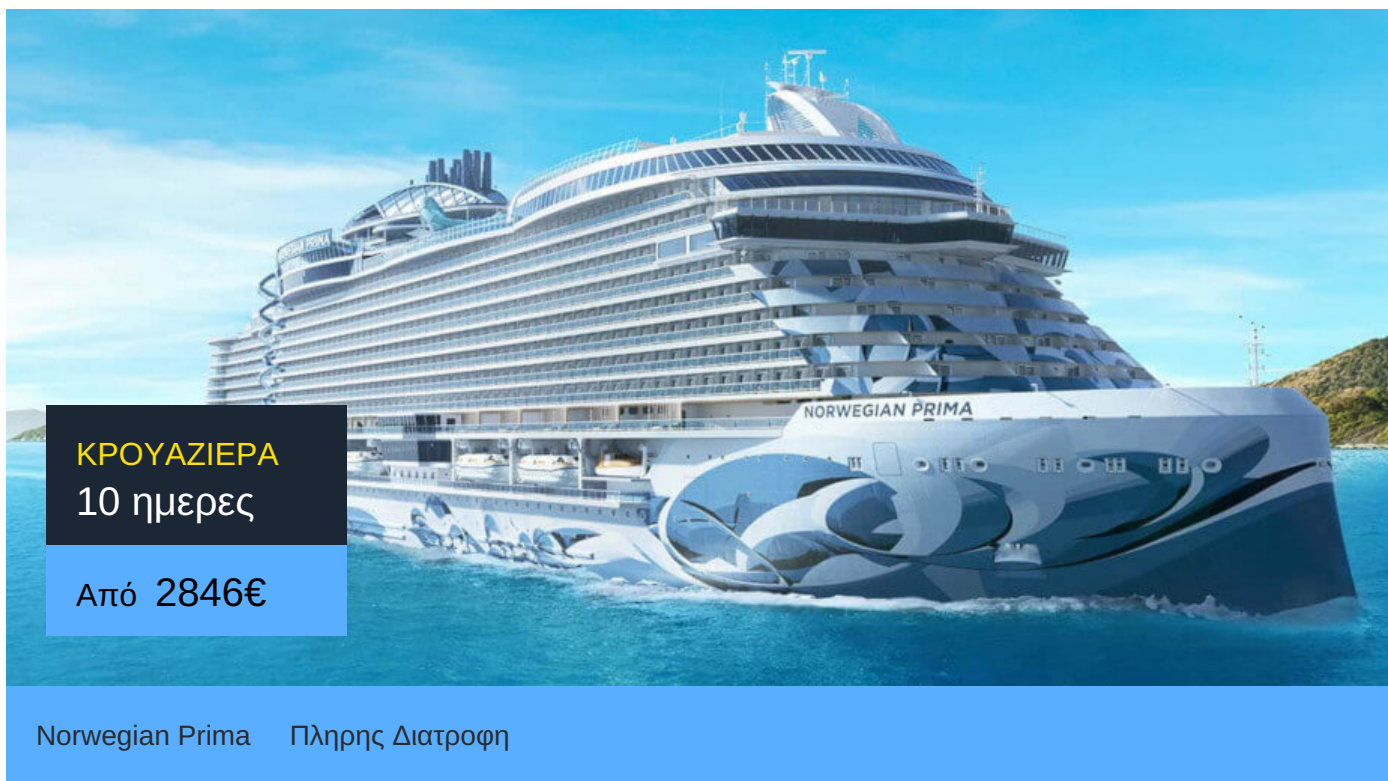

10ήμερη Κρουαζιέρα Ρέυκιαβικ, Ισαφιόρδ, Ακουρέιρι, Αλεσούντ, Φλάαμ, Μπέργκεν, Άμστερνταμ, Μπριζ, Σαουθάμπτον

ΠΛΗΡΟΦΟΡΙΕΣ

ΗΜΕΡΑ	ΠΡΟΟΡΙΣΜΟΣ	ΑΦΙΞΗ	ΑΝΑΧΩΡΗΣΗ
Ημέρα 1	Ρέουκιαβικ	-	18:00
Ημέρα 2	Ισαφιόρδ	08:00	18:00
Ημέρα 3	Ακουρέρι	06:00	16:00
Ημέρα 4	Εν πλω	-	-
Ημέρα 5	Αλεσσούντ	11:00	22:00
Ημέρα 6	Φλάαμ	10:00	20:00
Ημέρα 7	Μπέργκεν	08:00	17:00
Ημέρα 8	Εν πλω	-	-
Ημέρα 9	Άμστερνταμ	07:00	17:00
Ημέρα 10	Μπριζ	07:00	17:00
Ημέρα 11	Σαουθάμπτον	06:00	-