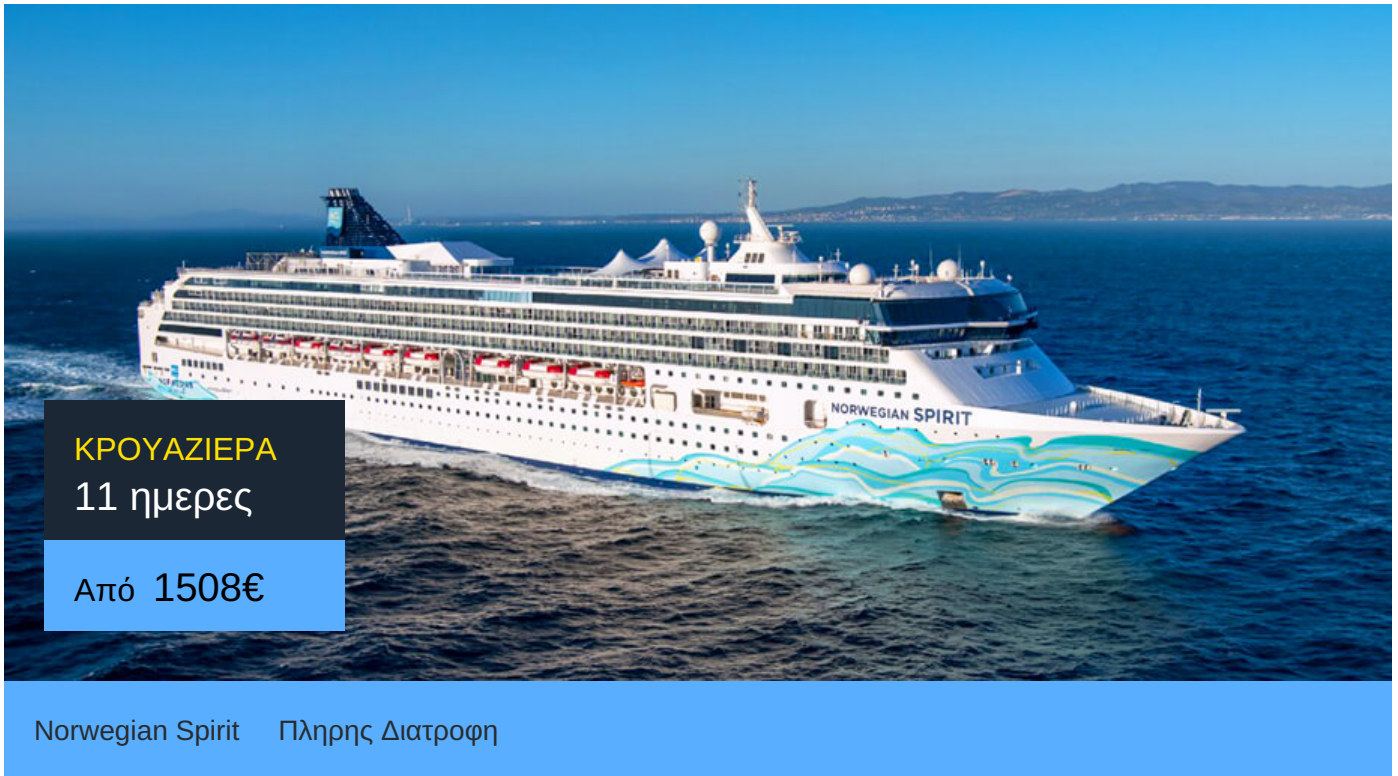

11ήμερη Κρουαζιέρα Ίντσον, Κουακορτόκ, Ναγκασάκι, Καγκοσίμα, Χιροσίμα, Κότσι, Χιμέτζι, Κιότο, Ναγκόγια, Σιμίζου, Τόκιο

ΠΛΗΡΟΦΟΡΙΕΣ

ΗΜΕΡΑ	ΠΡΟΟΡΙΣΜΟΣ	ΑΦΙΞΗ	ΑΝΑΧΩΡΗΣΗ
Ημέρα 1	Ίντσον	-	16:00
Ημέρα 2	Κουακορτόκ	09:00	17:00
Ημέρα 3	Ναγκασάκι	07:00	17:00
Ημέρα 4	Καγκοσίμα	07:00	14:30
Ημέρα 5	Χιροσίμα	09:00	18:00
Ημέρα 6	Κότσι	08:00	17:00
Ημέρα 7	Χιμέτζι	08:00	17:00
Ημέρα 8	Κιότο	06:30	18:30
Ημέρα 9	Ναγκόγια	09:00	19:00
Ημέρα 10	Σιμίζου	07:00	17:00
Ημέρα 11	Τόκιο	08:00	23:59
Ημέρα 12	Τόκιο	07:00	-

Norwegian Spirit

Το κρουαζιερόπλοιο Norwegian Spirit υπόσχεται κρουαζιέρες με στυλ! Το μεγάλο κρουαζιερόπλοιο είναι προσαρμοσμένο στις ανάγκες σου.

Η κρουαζιερόπλοιο Norwegian Freestyle φιλοσοφία σου επιτρέπει να φας οτιδήποτε θες ό,τι ώρα θες. Οι 17 γευστικές επιλογές του περιλαμβάνουν από ιταλικές συνταγές μέχρι αυθεντικά αμερικάνικα burger. Μπορείς χαλαρώσεις στο Roman Spa & Fitness ή να απολαύσεις κωμικούς στο Hot White Party ή να χορέψεις στο Stardust Theatre. Ακόμα, μπορείς να βουτήξεις στην πισίνα Tivoli ή να διασκεδάσεις με τα παιδιά σου στο Buccaner's Wet And Wild.