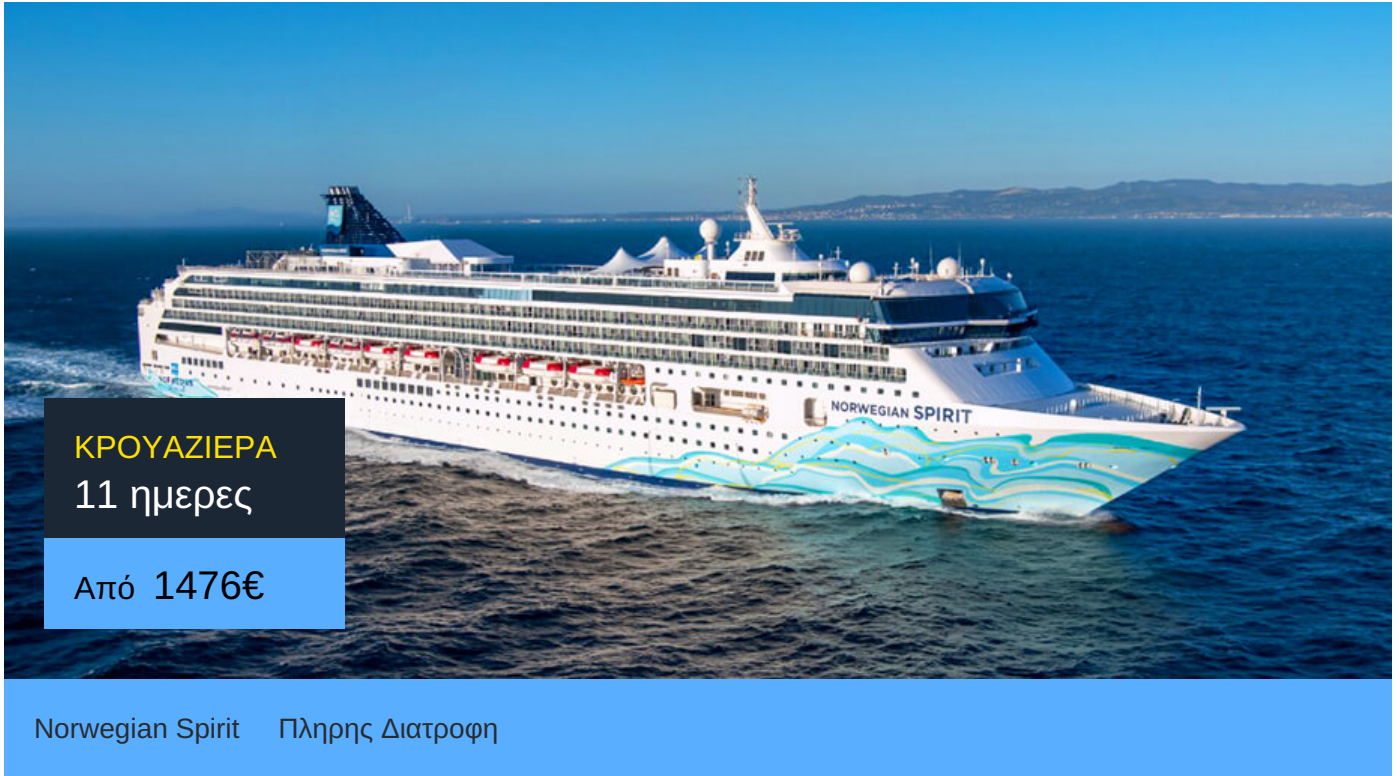

11ήμερη Κρουαζιέρα Τόκιο, Σιμίζου, Ναγκόγια, Κιότο, Χιμέτζι, Κότσι, Χιροσίμα, Καγκοσίμα, Ναγκασάκι, Πουσάν, Ίντσον

ΠΛΗΡΟΦΟΡΙΕΣ

ΗΜΕΡΑ	ΠΡΟΟΡΙΣΜΟΣ	ΑΦΙΞΗ	ΑΝΑΧΩΡΗΣΗ
Ημέρα 1	Τόκιο	-	16:30
Ημέρα 2	Σιμίζου	07:00	17:00
Ημέρα 3	Ναγκόγια	07:00	16:00
Ημέρα 4	Κιότο	08:00	20:00
Ημέρα 5	Χιμέτζι	08:00	17:00
Ημέρα 6	Κότσι	08:00	16:00
Ημέρα 7	Χιροσίμα	07:00	16:00
Ημέρα 8	Καγκοσίμα	10:30	18:30
Ημέρα 9	Ναγκασάκι	07:00	17:00
Ημέρα 10	Πουσάν	07:00	14:00
Ημέρα 11	Ίντσον	15:00	23:59
Ημέρα 12	Ίντσον	07:00	-