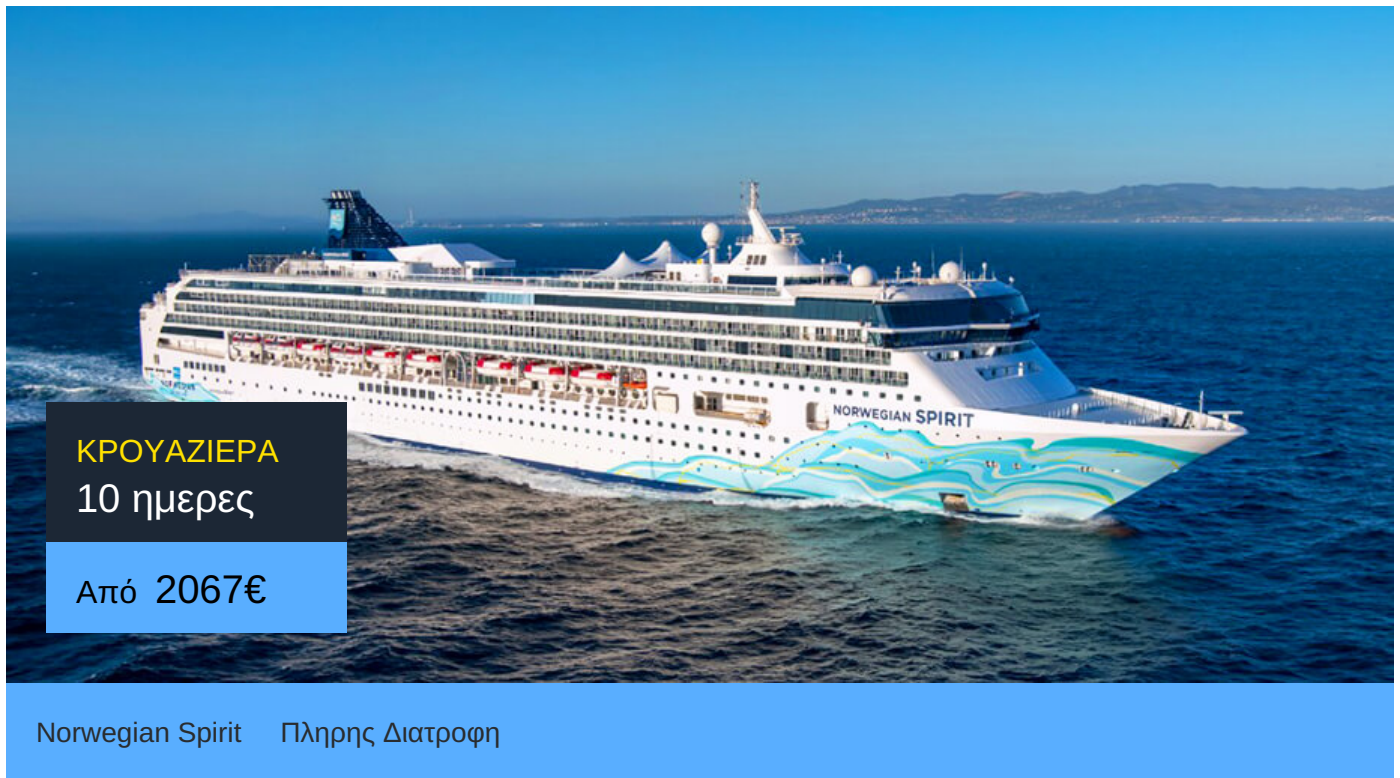

10ήμερη Κρουαζιέρα Ίντσον, Κουακορτόκ, Ναγκασάκι, , Cruise
Kanmon Strait, Μπεπού, Κότσι, Κιότο, Ναγκόγια, Σιμίζου, Τόκιο

ΠΛΗΡΟΦΟΡΙΕΣ

ΗΜΕΡΑ	ΠΡΟΟΡΙΣΜΟΣ	ΑΦΙΞΗ	ΑΝΑΧΩΡΗΣΗ
Ημέρα 1	Ίντσον	-	16:00
Ημέρα 2	Κουακορτόκ	09:00	17:00
Ημέρα 3	Ναγκασάκι	07:00	17:00
Ημέρα 4	Τόκιο	10:00	19:00
Ημέρα 4	Cruise Kanmon Strait	-	-
Ημέρα 5	Μπεπού	09:30	17:00
Ημέρα 6	Κότσι	07:00	16:00
Ημέρα 7	Κιότο	07:00	19:00
Ημέρα 8	Ναγκόγια	10:30	18:30
Ημέρα 9	Σιμίζου	07:00	16:00
Ημέρα 10	Τόκιο	07:30	-
Ημέρα 11	Τόκιο	07:00	-

Norwegian Spirit

Το κρουαζιερόπλοιο Norwegian Spirit υπόσχεται κρουαζιέρες με στυλ! Το μεγάλο κρουαζιερόπλοιο είναι προσαρμοσμένο στις ανάγκες σου.

Η κρουαζιερόπλοιο Norwegian Freestyle φιλοσοφία σου επιτρέπει να φας οτιδήποτε θες ό,τι ώρα θες. Οι 17 γευστικές επιλογές του περιλαμβάνουν από ιταλικές συνταγές μέχρι αυθεντικά αμερικάνικα burger. Μπορείς χαλαρώσεις στο Roman Spa & Fitness ή να απολαύσεις κωμικούς στο Hot White Party ή να χορέψεις στο Stardust Theatre. Ακόμα, μπορείς να βουτήξεις στην πισίνα Tivoli ή να διασκεδάσεις με τα παιδιά σου στο Buccaner's Wet And Wild.