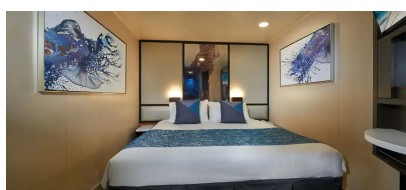

Εσωτερική Καμπίνα - IA

Η Εσωτερική καμπίνα είναι ο πιο προσιτός τρόπος για κρουαζιέρα. Με 12-25τμ υπάρχει χώρος για έως 4 επισκέπτες και περιλαμβάνουν δύο κάτω κρεβάτια που μετατρέπονται σε κρεβάτι queen size και φυσικά, θα έχετε υπηρεσία δωματίου και πολλές άλλες ανέσεις.

Εσωτερική Καμπίνα - IB

Η Εσωτερική καμπίνα είναι ο πιο προσιτός τρόπος για κρουαζιέρα. Με 12-25τμ υπάρχει χώρος για έως 4 επισκέπτες και περιλαμβάνουν δύο κάτω κρεβάτια που μετατρέπονται σε κρεβάτι queen size και φυσικά, θα έχετε υπηρεσία δωματίου και πολλές άλλες ανέσεις.