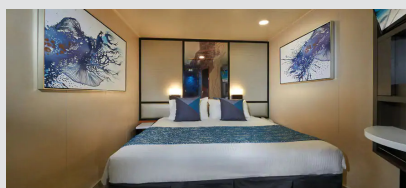

Εσωτερική Καμπίνα - IA

Η Εσωτερική καμπίνα είναι ο πιο προσιτός τρόπος για κρουαζιέρα. Με 12-25τμ υπάρχει χώρος για έως 4 επισκέπτες και περιλαμβάνουν δύο κάτω κρεβάτια που μετατρέπονται σε κρεβάτι queen size και φυσικά, θα έχετε υπηρεσία δωματίου και πολλές άλλες ανέσεις.

Εσωτερική Καμπίνα - IB

Η Εσωτερική καμπίνα είναι ο πιο προσιτός τρόπος για κρουαζιέρα. Με 12-25τμ υπάρχει χώρος για έως 4 επισκέπτες και περιλαμβάνουν δύο κάτω κρεβάτια που μετατρέπονται σε κρεβάτι queen size και φυσικά, θα έχετε υπηρεσία δωματίου και πολλές άλλες ανέσεις.