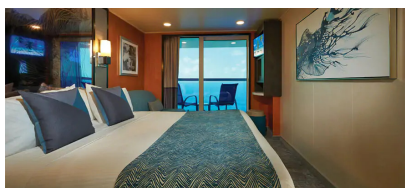

Καμπίνα με Μπαλκόνι Sail Away - BX

Μια καμπίνα Sailaway Balcony εγγυάται μια καμπίνα με Μπαλκόνι ή καλύτερη! Λάβετε υπόψη ότι η θέα από το μπαλκόνι σας ενδέχεται να είναι πλήρως παρεμποδισμένη ή μερικώς παρεμποδισμένη. Η καμπίνα σας μπορεί να βρίσκεται σε οποιοδήποτε κατάστρωμα και να εκχωρηθεί έως και μία ημέρα πριν από την επιβίβαση σας.