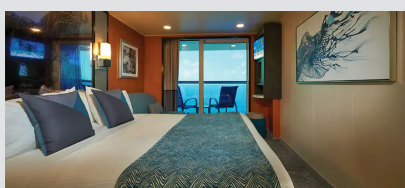

Καμπίνα με Μπαλκόνι Sail Away - BX

Μια καμπίνα Sailaway Balcony εγγυάται μια καμπίνα με Μπαλκόνι ή καλύτερη! Λάβετε υπόψη ότι η θέα από το μπαλκόνι σας ενδέχεται να είναι πλήρως παρεμποδισμένη ή μερικώς παρεμποδισμένη. Η καμπίνα σας μπορεί να βρίσκεται σε οποιοδήποτε κατάστρωμα και να εκχωρηθεί έως και μία ημέρα πριν από την επιβίβαση σας.

Καμπίνα με Μπαλκόνι - BA

Οι καμπίνες με μπαλκόνι είναι περίπου 18-26τμ με 3-5τμ μπαλκόνι και διαθέτουν δύο κάτω κρεβάτια που μετατρέπονται σε κρεβάτι queen size, με επιπλέον κρεβάτια για να φιλοξενήσουν έναν ή δύο επιπλέον επισκέπτες. Περιλαμβάνει επίσης καθιστικό και γυάλινες πόρτες από το δάπεδο μέχρι την οροφή που ανοίγουν σε ιδιωτικό μπαλκόνι. Επιπλέον, ορισμένες μπορούν να συνδεθούν με άλλες καμπίνες, μια εξαιρετική επιλογή όταν ταξιδεύετε με οικογένεια ή φίλους.

Καμπίνα με Μπαλκόνι - BF

Οι καμπίνες με μπαλκόνι είναι περίπου 18-26τμ με 3-5τμ μπαλκόνι και διαθέτουν δύο κάτω κρεβάτια που μετατρέπονται σε κρεβάτι queen size, με επιπλέον κρεβάτια για να φιλοξενήσουν έναν ή δύο επιπλέον επισκέπτες. Περιλαμβάνει επίσης καθιστικό και γυάλινες πόρτες από το δάπεδο μέχρι την οροφή που ανοίγουν σε ιδιωτικό μπαλκόνι. Επιπλέον, ορισμένες μπορούν να συνδεθούν με άλλες καμπίνες, μια εξαιρετική επιλογή όταν ταξιδεύετε με οικογένεια ή φίλους.