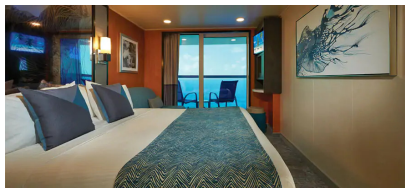

Καμπίνα με Μπαλκόνι Family - B4

Οι καμπίνες Family Balcony είναι ιδανικές εάν θέλετε να φέρετε όλη την οικογένεια. Με περίπου 19τμ με 3τμ μπαλκόνι και χώρο για 4 άτομα, υπάρχουν δύο κάτω κρεβάτια που μετατρέπονται σε κρεβάτι queen size, ένα πουλόβερ και ένα μονό καναπέ-κρεβάτι. Περιλαμβάνει επίσης καθιστικό και γυάλινες πόρτες από το δάπεδο μέχρι την οροφή που ανοίγουν σε ιδιωτικό μπαλκόνι. Επιπλέον πολλές μπορούν να συνδεθούν, ώστε να μπορείτε να μείνετε μαζί με την παρέα σας.