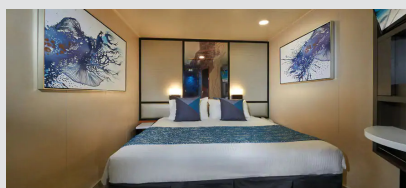

Norwegian Pearl

Τεχνικά Χαρακτηριστικά

Αρ. Επιβατών - 2394	Σύνολο καμπίνων – 1197
Αρ. Πληρώματος - 1072	Ναυπήγηση - 2006
Ολική χωρητικότητα - 93,530τ.	Πλάτος - 38m
Ταχύτητα - 25κ.	Ανακαίνιση - 2017
Μήκος Πλοίου - 294μ.	

Οι Καμπίνες

Εσωτερική Καμπίνα Sail Away - IX

Μια εσωτερική καμπίνα Sail Away εγγυάται μια εσωτερική καμπίνα ή καλύτερη! Η καμπίνα σας μπορεί να βρίσκεται σε οποιοδήποτε κατάστρωμα και να εκχωρείται έως και μία ημέρα πριν από την επιβίβαση σας.