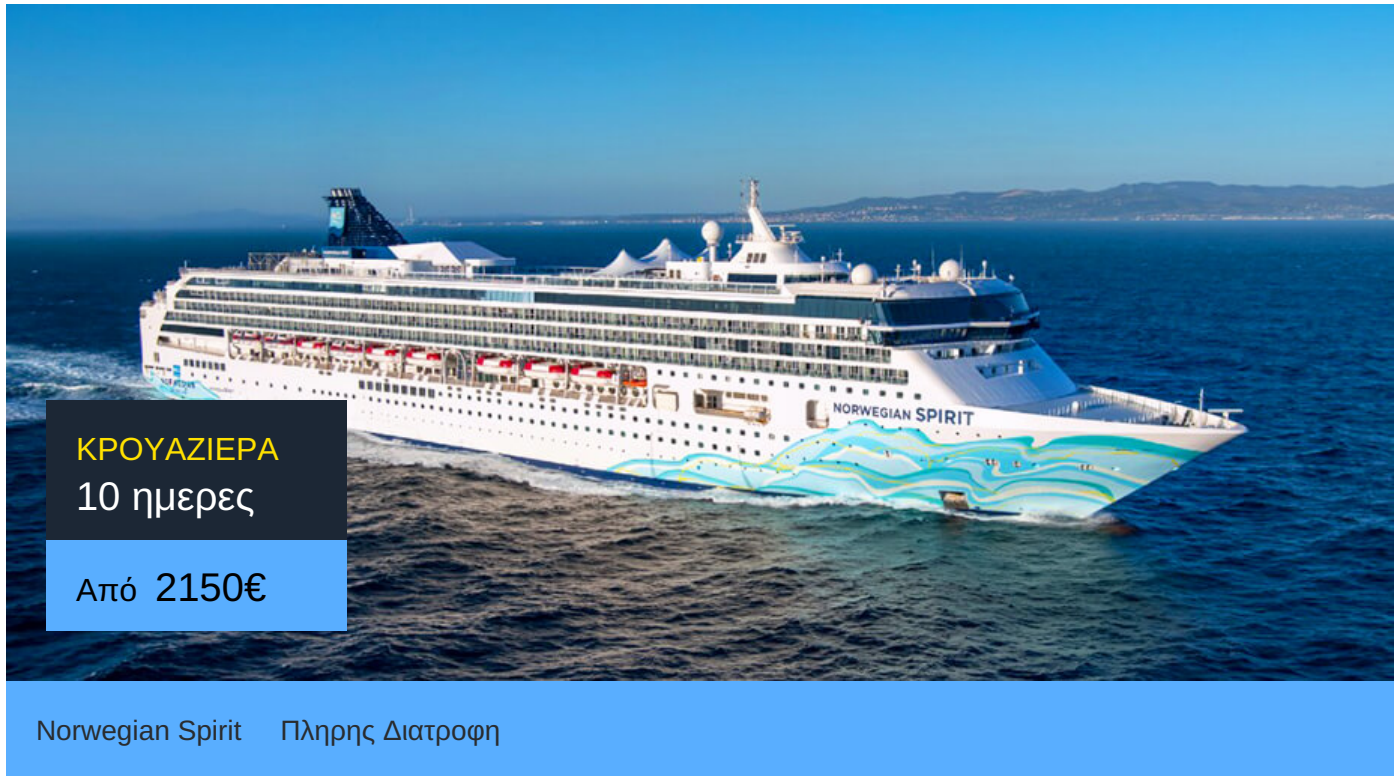

10ήμερη Κρουαζιέρα Τόκιο, Σιμίζου, Ναγκόγια, Κιότο, , , Μπεπού,
Cruise Kanmon Strait, Ναγκασάκι, Κουακορτόκ, Ίντσον

ΠΛΗΡΟΦΟΡΙΕΣ

ΗΜΕΡΑ	ΠΡΟΟΡΙΣΜΟΣ	ΑΦΙΞΗ	ΑΝΑΧΩΡΗΣΗ
Ημέρα 1	Τόκιο	-	19:00
Ημέρα 2	Σιμίζου	07:00	16:00
Ημέρα 3	Ναγκόγια	07:00	16:00
Ημέρα 4	Κιότο	08:00	19:00
Ημέρα 5	Τοκουσίμα	07:00	16:00
Ημέρα 6	Ματσούγιαμα	09:00	18:00
Ημέρα 7	Cruise Kanmon Strait	-	-
Ημέρα 7	Μπεπού	09:30	16:00
Ημέρα 8	Ναγκασάκι	09:00	18:00
Ημέρα 9	Κουακορτόκ	08:00	16:00
Ημέρα 10	Ίντσον	08:00	-
Ημέρα 11	Ίντσον	08:00	-

Norwegian Spirit

Το κρουαζιερόπλοιο Norwegian Spirit υπόσχεται κρουαζιέρες με στυλ! Το μεγάλο κρουαζιερόπλοιο είναι προσαρμοσμένο στις ανάγκες σου.

Η κρουαζιερόπλοιο Norwegian Freestyle φιλοσοφία σου επιτρέπει να φας οτιδήποτε θες ό,τι ώρα θες. Οι 17 γευστικές επιλογές του περιλαμβάνουν από ιταλικές συνταγές μέχρι αυθεντικά αμερικάνικα burger. Μπορείς χαλαρώσεις στο Roman Spa & Fitness ή να απολαύσεις κωμικούς στο Hot White Party ή να χορέψεις στο Stardust Theatre. Ακόμα, μπορείς να βουτήξεις στην πισίνα Tivoli ή να διασκεδάσεις με τα παιδιά σου στο Buccaner's Wet And Wild.