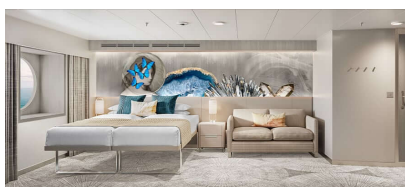

ΕΞΩΤΕΡΙΚΗ ΚΑΜΠΙΝΑ ΜΕ ΜΕΓΑΛΟ ΠΑΡΑΘΥΡΟ - OB

Η εξωτερική καμπίνα με μεγάλο παράθυρο OB, με δύο μονά κρεβάτια που μπορεί να μετατραπούν σε Queen Size, έχει χωρητικότητα 17τ.μ. και μπορεί να φιλοξενήσει έως και 2 άτομα.