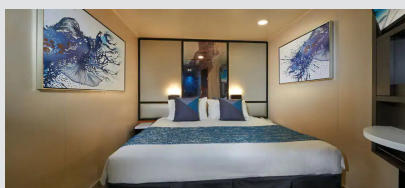

Εσωτερική Καμπίνα - IA

Η Εσωτερική καμπίνα είναι ο πιο προσιτός τρόπος για κρουαζιέρα. Με 12-25τμ υπάρχει χώρος για έως 4 επισκέπτες και περιλαμβάνουν δύο κάτω κρεβάτια που μετατρέπονται σε κρεβάτι queen size και φυσικά, θα έχετε υπηρεσία δωματίου και πολλές άλλες ανέσεις.

Εσωτερική Καμπίνα - IB

Η Εσωτερική καμπίνα είναι ο πιο προσιτός τρόπος για κρουαζιέρα. Με 12-25τμ υπάρχει χώρος για έως 4 επισκέπτες και περιλαμβάνουν δύο κάτω κρεβάτια που μετατρέπονται σε κρεβάτι queen size και φυσικά, θα έχετε υπηρεσία δωματίου και πολλές άλλες ανέσεις.