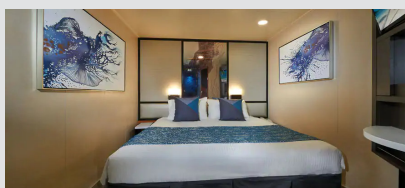

Norwegian Pearl

Τεχνικά Χαρακτηριστικά

Αρ. Επιβατών - 2394	Σύνολο καμπίνων – 1197
Αρ. Πληρώματος - 1072	Ναυπήγηση - 2006
Ολική χωρητικότητα - 93,530τ.	Πλάτος - 38m
Ταχύτητα - 25κ.	Ανακαίνιση - 2017
Μήκος Πλοίου - 294μ.	

Οι Καμπίνες

Εσωτερική Καμπίνα Sail Away - IX

Μια εσωτερική καμπίνα Sail Away εγγυάται μια εσωτερική καμπίνα ή καλύτερη! Η καμπίνα σας μπορεί να βρίσκεται σε οποιοδήποτε κατάστρωμα και να εκχωρείται έως και μία ημέρα πριν από την επιβίβαση σας.