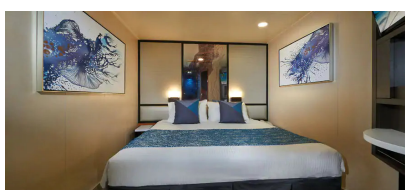

Εσωτερική Καμπίνα - IA

Η Εσωτερική καμπίνα είναι ο πιο προσιτός τρόπος για κρουαζιέρα. Με 12-25τμ υπάρχει χώρος για έως 4 επισκέπτες και περιλαμβάνουν δύο κάτω κρεβάτια που μετατρέπονται σε κρεβάτι queen size και φυσικά, θα έχετε υπηρεσία δωματίου και πολλές άλλες ανέσεις.

Εσωτερική Καμπίνα - IB

Η Εσωτερική καμπίνα είναι ο πιο προσιτός τρόπος για κρουαζιέρα. Με 12-25τμ υπάρχει χώρος για έως 4 επισκέπτες και περιλαμβάνουν δύο κάτω κρεβάτια που μετατρέπονται σε κρεβάτι queen size και φυσικά, θα έχετε υπηρεσία δωματίου και πολλές άλλες ανέσεις.

The Haven 2-Bedroom Family Villa with Balcony - H6

Οι Haven 2-Bedroom Family Villas είναι τέλειες εάν θέλετε να φέρετε τα παιδιά. Διαθέτουν ένα υπνοδωμάτιο με κρεβάτι queen size και πολυτελή μπανιέρα και ντους, καθώς και ξεχωριστό παιδικό υπνοδωμάτιο. Τα περισσότερα διαθέτουν καθιστικό και τραπεζαρία, καθώς και ιδιωτικό μπαλκόνι. Είναι περίπου 53τμ με 7τμ μπαλκόνι και μπορεί να φιλοξενήσει έως 6 άτομα. Θα έχετε επίσης πρόσβαση στην ιδιωτική αυλή. Περιλαμβάνει 24ωρη υπηρεσία μπάτλερ και θυρωρείου.