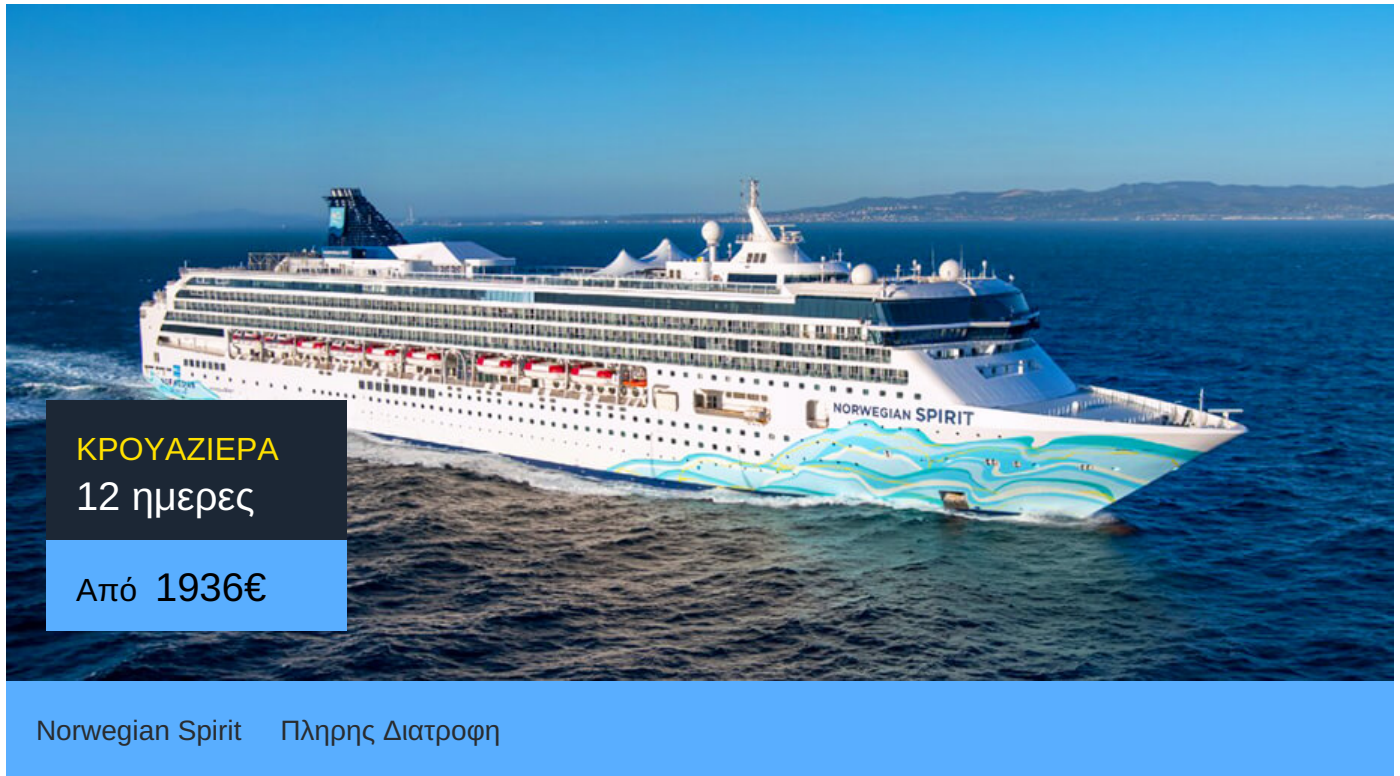

12ήμερη Κρουαζιέρα Τόκιο, Σεντάι, Χακοντάτε, Σαπόρο, Ακιτά, Καναζάβα, Πουσάν, Ναγκασάκι, Καγκοσίμα, , Σιμίζου

ΠΛΗΡΟΦΟΡΙΕΣ

ΗΜΕΡΑ	ΠΡΟΟΡΙΣΜΟΣ	ΑΦΙΞΗ	ΑΝΑΧΩΡΗΣΗ
Ημέρα 1	Τόκιο	-	17:00
Ημέρα 2	Σεντάι	11:00	18:00
Ημέρα 3	Χακοντάτε	10:00	17:00
Ημέρα 4	Σαπόρο	08:00	16:00
Ημέρα 5	Ακιτά	09:00	16:00
Ημέρα 6	Καναζάβα	08:00	16:00
Ημέρα 7	Πουσάν	15:00	22:00
Ημέρα 8	Ναγκασάκι	09:00	19:00
Ημέρα 9	Καγκοσίμα	06:00	14:00
Ημέρα 10	Τοκουσίμα	08:00	Διαν.
Ημέρα 11	Τοκουσίμα	-	22:00
Ημέρα 12	Σιμίζου	10:00	19:00
Ημέρα 13	Τόκιο	07:30	-