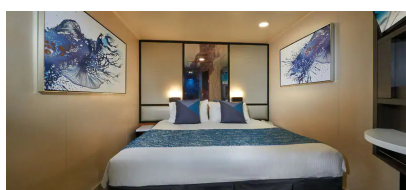

Εσωτερική Καμπίνα - IA

Η Εσωτερική καμπίνα είναι ο πιο προσιτός τρόπος για κρουαζιέρα. Με 12-25τμ υπάρχει χώρος για έως 4 επισκέπτες και περιλαμβάνουν δύο κάτω κρεβάτια που μετατρέπονται σε κρεβάτι queen size και φυσικά, θα έχετε υπηρεσία δωματίου και πολλές άλλες ανέσεις.