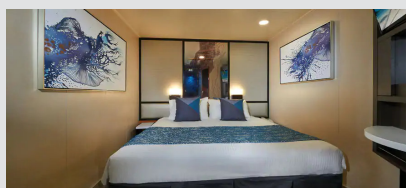

### Εσωτερική Καμπίνα - IA

Η Εσωτερική καμπίνα είναι ο πιο προσιτός τρόπος για κρουαζιέρα. Με 12-25τμ υπάρχει χώρος για έως 4 επισκέπτες και περιλαμβάνουν δύο κάτω κρεβάτια που μετατρέπονται σε κρεβάτι queen size και φυσικά, θα έχετε υπηρεσία δωματίου και πολλές άλλες ανέσεις.