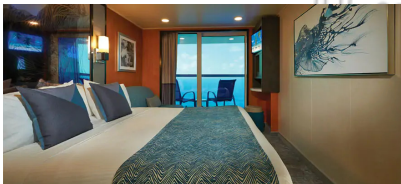

### Καμπίνα με Μπαλκόνι - BA

Οι καμπίνες με μπαλκόνι είναι περίπου 18-26τμ με 3-5τμ μπαλκόνι και διαθέτουν δύο κάτω κρεβάτια που μετατρέπονται σε κρεβάτι queen size, με επιπλέον κρεβάτια για να φιλοξενήσουν έναν ή δύο επιπλέον επισκέπτες. Περιλαμβάνει επίσης καθιστικό και γυάλινες πόρτες από το δάπεδο μέχρι την οροφή που ανοίγουν σε ιδιωτικό μπαλκόνι. Επιπλέον, ορισμένες μπορούν να συνδεθούν με άλλες καμπίνες, μια εξαιρετική επιλογή όταν ταξιδεύετε με οικογένεια ή φίλους.