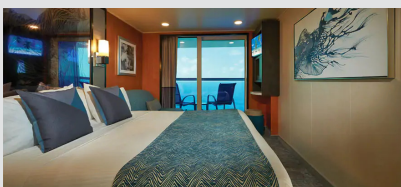

### Καμπίνα με Μπαλκόνι Sail Away - BX

Μια καμπίνα Sailaway Balcony εγγυάται μια καμπίνα με Μπαλκόνι ή καλύτερη! Λάβετε υπόψη ότι η θέα από το μπαλκόνι σας ενδέχεται να είναι πλήρως παρεμποδισμένη ή μερικώς παρεμποδισμένη. Η καμπίνα σας μπορεί να βρίσκεται σε οποιοδήποτε κατάστρωμα και να εκχωρηθεί έως και μία ημέρα πριν από την επιβίβαση σας.

### Καμπίνα με Μπαλκόνι - BA

Οι καμπίνες με μπαλκόνι είναι περίπου 18-26τμ με 3-5τμ μπαλκόνι και διαθέτουν δύο κάτω κρεβάτια που μετατρέπονται σε κρεβάτι queen size, με επιπλέον κρεβάτια για να φιλοξενήσουν έναν ή δύο επιπλέον επισκέπτες. Περιλαμβάνει επίσης καθιστικό και γυάλινες πόρτες από το δάπεδο μέχρι την οροφή που ανοίγουν σε ιδιωτικό μπαλκόνι. Επιπλέον, ορισμένες μπορούν να συνδεθούν με άλλες καμπίνες, μια εξαιρετική επιλογή όταν ταξιδεύετε με οικογένεια ή φίλους.

### Καμπίνα με Μπαλκόνι - BF

Οι καμπίνες με μπαλκόνι είναι περίπου 18-26τμ με 3-5τμ μπαλκόνι και διαθέτουν δύο κάτω κρεβάτια που μετατρέπονται σε κρεβάτι queen size, με επιπλέον κρεβάτια για να φιλοξενήσουν έναν ή δύο επιπλέον επισκέπτες. Περιλαμβάνει επίσης καθιστικό και γυάλινες πόρτες από το δάπεδο μέχρι την οροφή που ανοίγουν σε ιδιωτικό μπαλκόνι. Επιπλέον, ορισμένες μπορούν να συνδεθούν με άλλες καμπίνες, μια εξαιρετική επιλογή όταν ταξιδεύετε με οικογένεια ή φίλους.