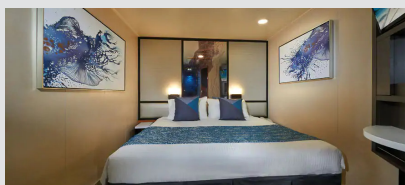

Εσωτερική Family - I4

Η Εσωτερική Family καμπίνα είναι ο πιο προσιτός τρόπος για την κρουαζιέρα της οικογένειάς σας. Με 12-25τμ και χώρο για έως και 4 επισκέπτες, θα έχετε δύο χαμηλότερα κρεβάτια που μετατρέπονται σε κρεβάτι queen size και επιπλέον κρεβάτια για να φιλοξενήσουν δύο ακόμη. Και φυσικά, η υπηρεσία δωματίου και πολλές άλλες ανέσεις.