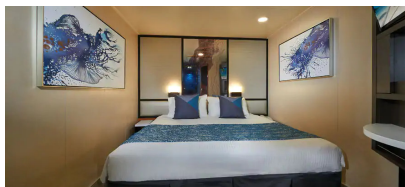

### Εσωτερική Καμπίνα - IB

Η Εσωτερική καμπίνα είναι ο πιο προσιτός τρόπος για κρουαζιέρα. Με 12-25τμ υπάρχει χώρος για έως 4 επισκέπτες και περιλαμβάνουν δύο κάτω κρεβάτια που μετατρέπονται σε κρεβάτι queen size και φυσικά, θα έχετε υπηρεσία δωματίου και πολλές άλλες ανέσεις.