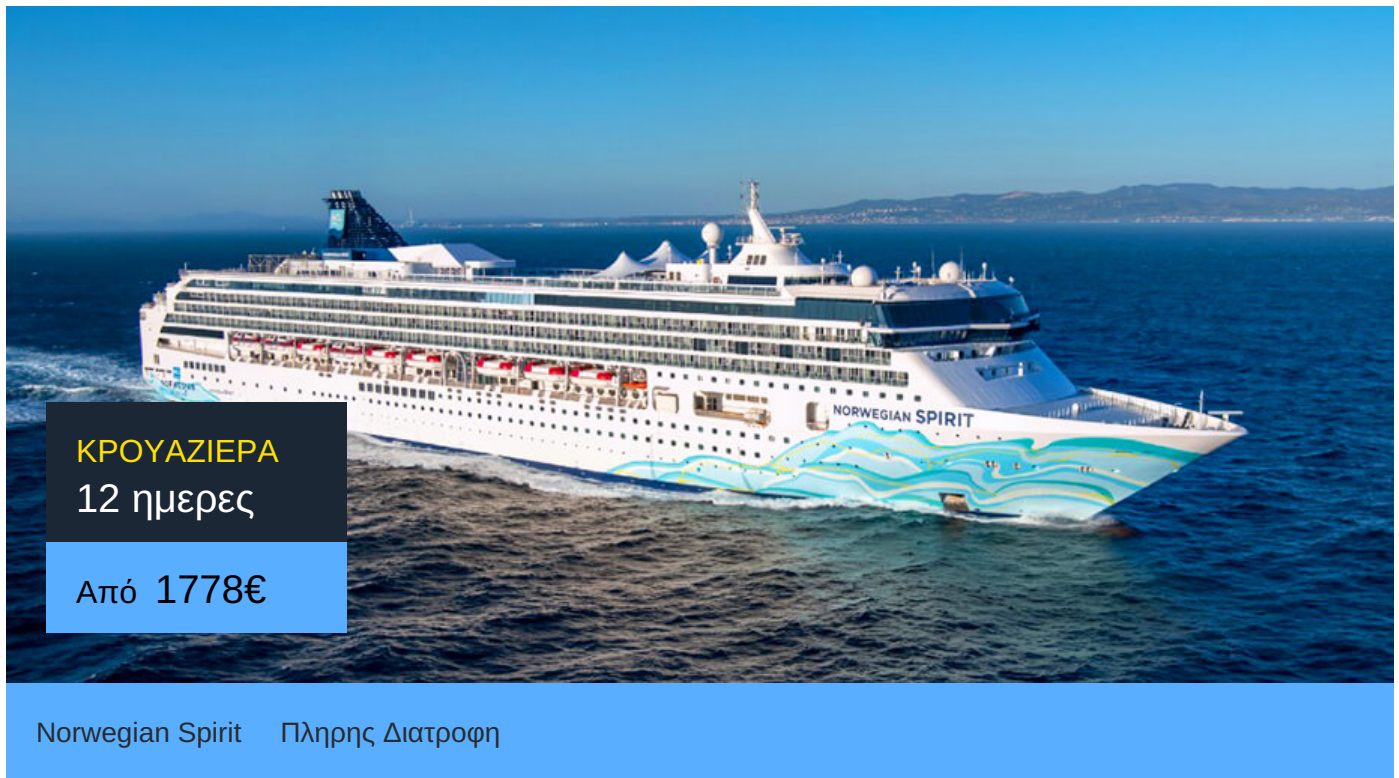

12ήμερη Κρουαζιέρα Ίντσον, Κουακορτόκ, Καναζάβα, Ακιτά, Σαπόρο, Χακοντάτε, Σιμίζου, , Χιμέτζι, Ναγκόγια, Τόκιο

ΠΛΗΡΟΦΟΡΙΕΣ

ΗΜΕΡΑ	ΠΡΟΟΡΙΣΜΟΣ	ΑΦΙΞΗ	ΑΝΑΧΩΡΗΣΗ
Ημέρα 1	Ίντσον	-	19:00
Ημέρα 2	Κουακορτόκ	12:00	20:00
Ημέρα 3	Εν πλω	-	-
Ημέρα 4	Καναζάβα	07:00	17:00
Ημέρα 5	Ακιτά	09:00	17:00
Ημέρα 6	Σαπόρο	10:00	19:00
Ημέρα 7	Χακοντάτε	09:00	19:00
Ημέρα 8	Εν πλω	-	-
Ημέρα 9	Σιμίζου	07:00	15:00
Ημέρα 10	Τοκουσίμα	08:00	22:00
Ημέρα 11	Χιμέτζι	06:00	16:00
Ημέρα 12	Ναγκόγια	10:30	18:00
Ημέρα 13	Τόκιο	07:30	-