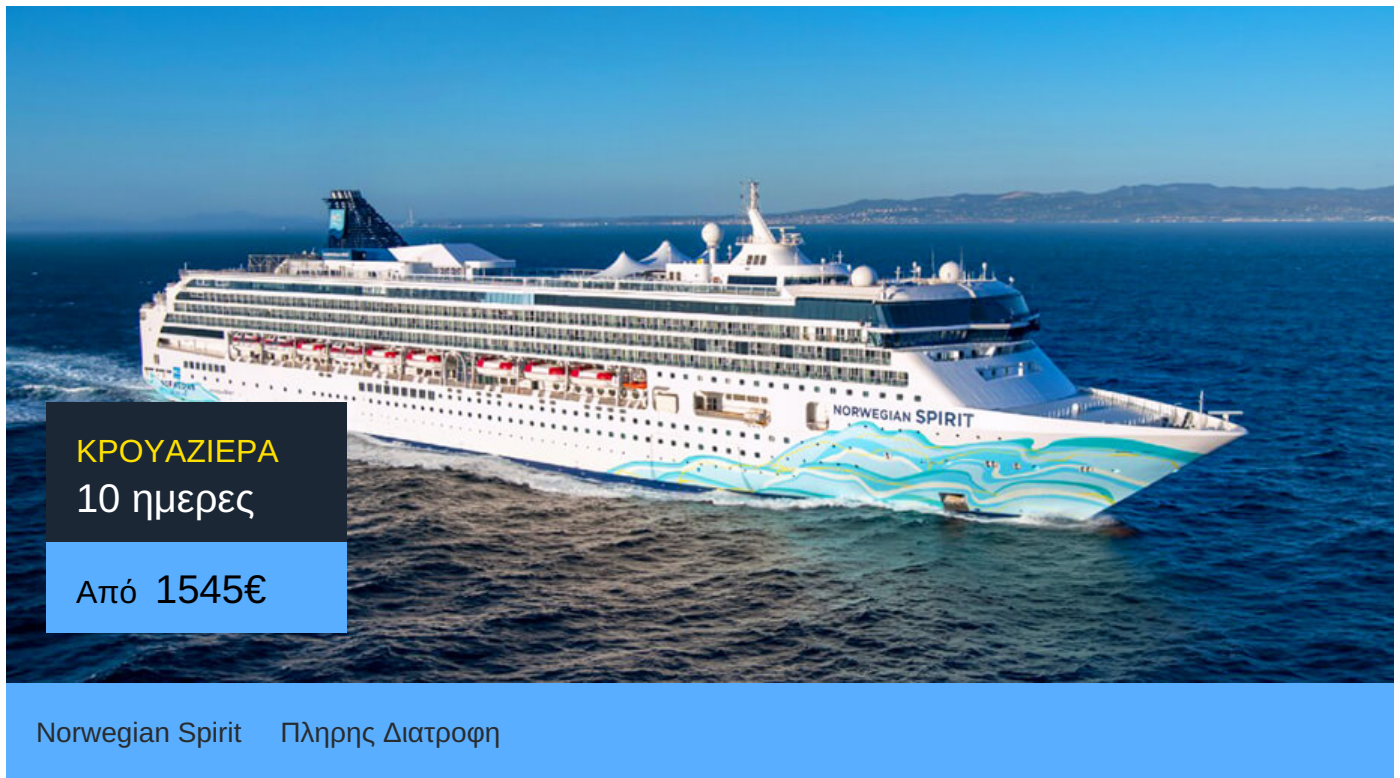

10ήμερη Κρουαζιέρα Τόκιο, Σιμίζου, Ναγκόγια, Κιότο, , Νάχα -
Οκινάουα, Ναζέ, Ναγκασάκι, Κουακορτόκ, Ίντσον

ΠΛΗΡΟΦΟΡΙΕΣ

ΗΜΕΡΑ	ΠΡΟΟΡΙΣΜΟΣ	ΑΦΙΞΗ	ΑΝΑΧΩΡΗΣΗ
Ημέρα 1	Τόκιο	-	19:00
Ημέρα 2	Σιμίζου	07:00	18:00
Ημέρα 3	Ναγκόγια	08:00	17:00
Ημέρα 4	Κιότο	09:00	22:00
Ημέρα 5	Οσάκα	07:00	19:00
Ημέρα 6	Εν πλω	-	-
Ημέρα 7	Νάχα - Οκινάουα	07:00	17:00
Ημέρα 8	Ναζέ	07:00	16:30
Ημέρα 9	Ναγκασάκι	09:00	17:00
Ημέρα 10	Κουακορτόκ	06:00	14:00
Ημέρα 11	Ίντσον	07:00	-

Norwegian Spirit

Το κρουαζιερόπλοιο Norwegian Spirit υπόσχεται κρουαζιέρες με στυλ! Το μεγάλο κρουαζιερόπλοιο είναι προσαρμοσμένο στις ανάγκες σου.

Η κρουαζιερόπλοιο Norwegian Freestyle φιλοσοφία σου επιτρέπει να φας οτιδήποτε θες ό,τι ώρα θες. Οι 17 γευστικές επιλογές του περιλαμβάνουν από ιταλικές συνταγές μέχρι αυθεντικά αμερικάνικα burger. Μπορείς χαλαρώσεις στο Roman Spa & Fitness ή να απολαύσεις κωμικούς στο Hot White Party ή να χορέψεις στο Stardust Theatre. Ακόμα, μπορείς να βουτήξεις στην πισίνα Tivoli ή να διασκεδάσεις με τα παιδιά σου στο Buccaner's Wet And Wild.