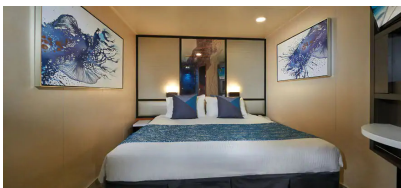

Εσωτερική Καμπίνα - IA

Η Εσωτερική καμπίνα είναι ο πιο προσιτός τρόπος για κρουαζιέρα. Με 12-25τμ υπάρχει χώρος για έως 4 επισκέπτες και περιλαμβάνουν δύο κάτω κρεβάτια που μετατρέπονται σε κρεβάτι queen size και φυσικά, θα έχετε υπηρεσία δωματίου και πολλές άλλες ανέσεις.

Εσωτερική Καμπίνα - IB

Η Εσωτερική καμπίνα είναι ο πιο προσιτός τρόπος για κρουαζιέρα. Με 12-25τμ υπάρχει χώρος για έως 4 επισκέπτες και περιλαμβάνουν δύο κάτω κρεβάτια που μετατρέπονται σε κρεβάτι queen size και φυσικά, θα έχετε υπηρεσία δωματίου και πολλές άλλες ανέσεις.

The Haven 2-Bedroom Family Villa with Balcony - H6

Οι Haven 2-Bedroom Family Villas είναι τέλειες εάν θέλετε να φέρετε τα παιδιά. Διαθέτουν ένα υπνοδωμάτιο με κρεβάτι queen size και πολυτελή μπανιέρα και ντους, καθώς και ξεχωριστό παιδικό υπνοδωμάτιο. Τα περισσότερα διαθέτουν καθιστικό και τραπεζαρία, καθώς και ιδιωτικό μπαλκόνι. Είναι περίπου 53τμ με 7τμ μπαλκόνι και μπορεί να φιλοξενήσει έως 6 άτομα. Θα έχετε επίσης πρόσβαση στην ιδιωτική αυλή. Περιλαμβάνει 24ωρη υπηρεσία μπάτλερ και θυρωρείου.