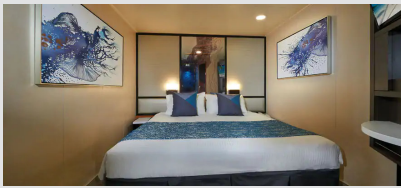

Norwegian Pearl

Τεχνικά Χαρακτηριστικά

Αρ. Επιβατών - 2394	Σύνολο καμπίνων – 1197
Αρ. Πληρώματος - 1072	Ναυπήγηση - 2006
Ολική χωρητικότητα - 93,530τ.	Πλάτος - 38m
Ταχύτητα - 25κ.	Ανακαίνιση - 2017
Μήκος Πλοίου - 294μ.	

Οι Καμπίνες

Εσωτερική Καμπίνα Sail Away - IX

Μια εσωτερική καμπίνα Sail Away εγγυάται μια εσωτερική καμπίνα ή καλύτερη! Η καμπίνα σας μπορεί να βρίσκεται σε οποιοδήποτε κατάστρωμα και να εκχωρείται έως και μία ημέρα πριν από την επιβίβαση σας.