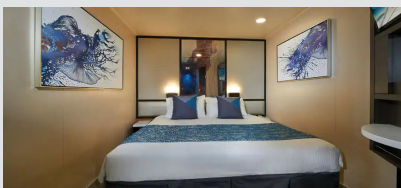

Εσωτερική Καμπίνα - IA

Η Εσωτερική καμπίνα είναι ο πιο προσιτός τρόπος για κρουαζιέρα. Με 12-25τμ υπάρχει χώρος για έως 4 επισκέπτες και περιλαμβάνουν δύο κάτω κρεβάτια που μετατρέπονται σε κρεβάτι queen size και φυσικά, θα έχετε υπηρεσία δωματίου και πολλές άλλες ανέσεις.

Εσωτερική Καμπίνα - IB

Η Εσωτερική καμπίνα είναι ο πιο προσιτός τρόπος για κρουαζιέρα. Με 12-25τμ υπάρχει χώρος για έως 4 επισκέπτες και περιλαμβάνουν δύο κάτω κρεβάτια που μετατρέπονται σε κρεβάτι queen size και φυσικά, θα έχετε υπηρεσία δωματίου και πολλές άλλες ανέσεις.

The Haven 2-Bedroom Family Villa with Balcony - H6

Οι Haven 2-Bedroom Family Villas είναι τέλειες εάν θέλετε να φέρετε τα παιδιά. Διαθέτουν ένα υπνοδωμάτιο με κρεβάτι queen size και πολυτελή μπανιέρα και ντους, καθώς και ξεχωριστό παιδικό υπνοδωμάτιο. Τα περισσότερα διαθέτουν καθιστικό και τραπεζαρία, καθώς και ιδιωτικό μπαλκόνι. Είναι περίπου 53τμ με 7τμ μπαλκόνι και μπορεί να φιλοξενήσει έως 6 άτομα. Θα έχετε επίσης πρόσβαση στην ιδιωτική αυλή. Περιλαμβάνει 24ωρη υπηρεσία μπάτλερ και θυρωρείου.