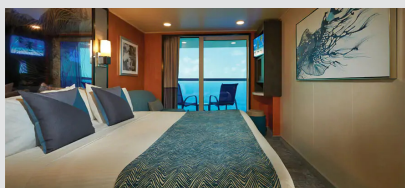

Καμπίνα με Μπαλκόνι - BA

Οι καμπίνες με μπαλκόνι είναι περίπου 18-26τμ με 3-5τμ μπαλκόνι και διαθέτουν δύο κάτω κρεβάτια που μετατρέπονται σε κρεβάτι queen size, με επιπλέον κρεβάτια για να φιλοξενήσουν έναν ή δύο επιπλέον επισκέπτες. Περιλαμβάνει επίσης καθιστικό και γυάλινες πόρτες από το δάπεδο μέχρι την οροφή που ανοίγουν σε ιδιωτικό μπαλκόνι. Επιπλέον, ορισμένες μπορούν να συνδεθούν με άλλες καμπίνες, μια εξαιρετική επιλογή όταν ταξιδεύετε με οικογένεια ή φίλους.