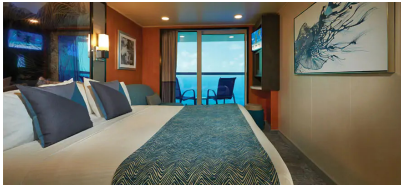

Καμπίνα με Μπαλκόνι Family - B4

Οι καμπίνες Family Balcony είναι ιδανικές εάν θέλετε να φέρετε όλη την οικογένεια. Με περίπου 19τμ με 3τμ μπαλκόνι και χώρο για 4 άτομα, υπάρχουν δύο κάτω κρεβάτια που μετατρέπονται σε κρεβάτι queen size, ένα πουλόβερ και ένα μονό καναπέ-κρεβάτι. Περιλαμβάνει επίσης καθιστικό και γυάλινες πόρτες από το δάπεδο μέχρι την οροφή που ανοίγουν σε ιδιωτικό μπαλκόνι. Επιπλέον πολλές μπορούν να συνδεθούν, ώστε να μπορείτε να μείνετε μαζί με την παρέα σας.