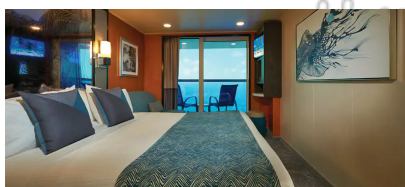

Καμπίνα με Μπαλκόνι - BF

Οι καμπίνες με μπαλκόνι είναι περίπου 18-26τμ με 3-5τμ μπαλκόνι και διαθέτουν δύο κάτω κρεβάτια που μετατρέπονται σε κρεβάτι queen size, με επιπλέον κρεβάτια για να φιλοξενήσουν έναν ή δύο επιπλέον επισκέπτες. Περιλαμβάνει επίσης καθιστικό και γυάλινες πόρτες από το δάπεδο μέχρι την οροφή που ανοίγουν σε ιδιωτικό μπαλκόνι. Επιπλέον, ορισμένες μπορούν να συνδεθούν με άλλες καμπίνες, μια εξαιρετική επιλογή όταν ταξιδεύετε με οικογένεια ή φίλους.