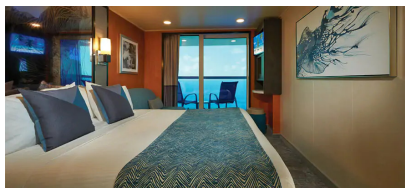

Εξωτερική Καμπίνα Family - Ο4
Σε μια Εξωτερική Καμπίνα Family, περίπου 14τμ, μπορείτε φιλοξενήσετε άνετα έως και 4 επισκέπτες, καθιστώντας τες ιδανικές για οικογένειες. Θα απολαύσετε μια καταπληκτική θέα από το μεγάλο παράθυρο εικόνας. Δύο χαμηλότερα κρεβάτια μετατρέπονται σε κρεβάτι queen size και υπάρχει επιπλέον κρεβάτι για να φιλοξενήσουν δύο ακόμη. Φυσικά, θα έχετε υπηρεσία δωματίου και πολλές άλλες ανέσεις. Μερικές μπορούν επίσης να συνδεθούν, μια εξαιρετική επιλογή όταν ταξιδεύετε με την οικογένεια ή τους φίλους σας.