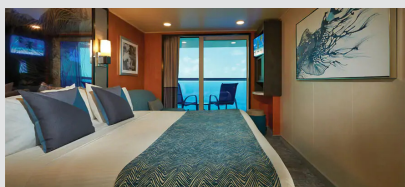

Καμπίνα με Μπαλκόνι Sail Away - BX

Μια καμπίνα Sailaway Balcony εγγυάται μια καμπίνα με Μπαλκόνι ή καλύτερη! Λάβετε υπόψη ότι η θέα από το μπαλκόνι σας ενδέχεται να είναι πλήρως παρεμποδισμένη ή μερικώς παρεμποδισμένη. Η καμπίνα σας μπορεί να βρίσκεται σε οποιοδήποτε κατάστρωμα και να εκχωρηθεί έως και μία ημέρα πριν από την επιβίβαση σας.

Καμπίνα με Μπαλκόνι - BA

Οι καμπίνες με μπαλκόνι είναι περίπου 18-26τμ με 3-5τμ μπαλκόνι και διαθέτουν δύο κάτω κρεβάτια που μετατρέπονται σε κρεβάτι queen size, με επιπλέον κρεβάτια για να φιλοξενήσουν έναν ή δύο επιπλέον επισκέπτες. Περιλαμβάνει επίσης καθιστικό και γυάλινες πόρτες από το δάπεδο μέχρι την οροφή που ανοίγουν σε ιδιωτικό μπαλκόνι. Επιπλέον, ορισμένες μπορούν να συνδεθούν με άλλες καμπίνες, μια εξαιρετική επιλογή όταν ταξιδεύετε με οικογένεια ή φίλους.

Καμπίνα με Μπαλκόνι - BF

Οι καμπίνες με μπαλκόνι είναι περίπου 18-26τμ με 3-5τμ μπαλκόνι και διαθέτουν δύο κάτω κρεβάτια που μετατρέπονται σε κρεβάτι queen size, με επιπλέον κρεβάτια για να φιλοξενήσουν έναν ή δύο επιπλέον επισκέπτες. Περιλαμβάνει επίσης καθιστικό και γυάλινες πόρτες από το δάπεδο μέχρι την οροφή που ανοίγουν σε ιδιωτικό μπαλκόνι. Επιπλέον, ορισμένες μπορούν να συνδεθούν με άλλες καμπίνες, μια εξαιρετική επιλογή όταν ταξιδεύετε με οικογένεια ή φίλους.