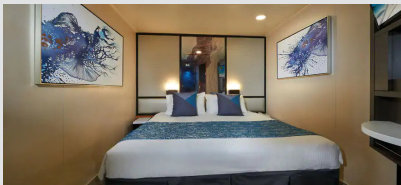

Norwegian Pearl

Τεχνικά Χαρακτηριστικά

Αρ. Επιβατών - 2394	Σύνολο καμπίνων – 1197
Αρ. Πληρώματος - 1072	Ναυπήγηση - 2006
Ολική χωρητικότητα - 93,530τ.	Πλάτος - 38m
Ταχύτητα - 25κ.	Ανακαίνιση - 2017
Μήκος Πλοίου - 294μ.	

Οι Καμπίνες

Εσωτερική Καμπίνα Sail Away - IX

Μια εσωτερική καμπίνα Sail Away εγγυάται μια εσωτερική καμπίνα ή καλύτερη! Η καμπίνα σας μπορεί να βρίσκεται σε οποιοδήποτε κατάστρωμα και να εκχωρείται έως και μία ημέρα πριν από την επιβίβαση σας.