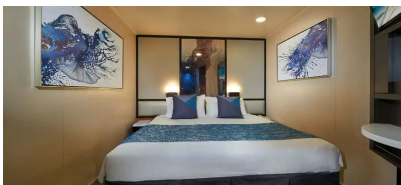

Εσωτερική Καμπίνα - IA

Η Εσωτερική καμπίνα είναι ο πιο προσιτός τρόπος για κρουαζιέρα. Με 12-25τμ υπάρχει χώρος για έως 4 επισκέπτες και περιλαμβάνουν δύο κάτω κρεβάτια που μετατρέπονται σε κρεβάτι queen size και φυσικά, θα έχετε υπηρεσία δωματίου και πολλές άλλες ανέσεις.