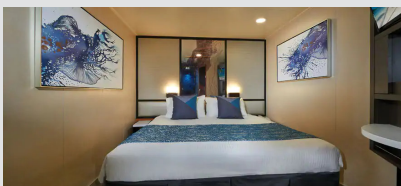

Εσωτερική Καμπίνα - IA

Η Εσωτερική καμπίνα είναι ο πιο προσιτός τρόπος για κρουαζιέρα. Με 12-25τμ υπάρχει χώρος για έως 4 επισκέπτες και περιλαμβάνουν δύο κάτω κρεβάτια που μετατρέπονται σε κρεβάτι queen size και φυσικά, θα έχετε υπηρεσία δωματίου και πολλές άλλες ανέσεις.

Εσωτερική Καμπίνα - IB

Η Εσωτερική καμπίνα είναι ο πιο προσιτός τρόπος για κρουαζιέρα. Με 12-25τμ υπάρχει χώρος για έως 4 επισκέπτες και περιλαμβάνουν δύο κάτω κρεβάτια που μετατρέπονται σε κρεβάτι queen size και φυσικά, θα έχετε υπηρεσία δωματίου και πολλές άλλες ανέσεις.

The Haven 2-Bedroom Family Villa with Balcony - H6

Οι Haven 2-Bedroom Family Villas είναι τέλειες εάν θέλετε να φέρετε τα παιδιά. Διαθέτουν ένα υπνοδωμάτιο με κρεβάτι queen size και πολυτελή μπανιέρα και ντους, καθώς και ξεχωριστό παιδικό υπνοδωμάτιο. Τα περισσότερα διαθέτουν καθιστικό και τραπεζαρία, καθώς και ιδιωτικό μπαλκόνι. Είναι περίπου 53τμ με 7τμ μπαλκόνι και μπορεί να φιλοξενήσει έως 6 άτομα. Θα έχετε επίσης πρόσβαση στην ιδιωτική αυλή. Περιλαμβάνει 24ωρη υπηρεσία μπάτλερ και θυρωρείου.