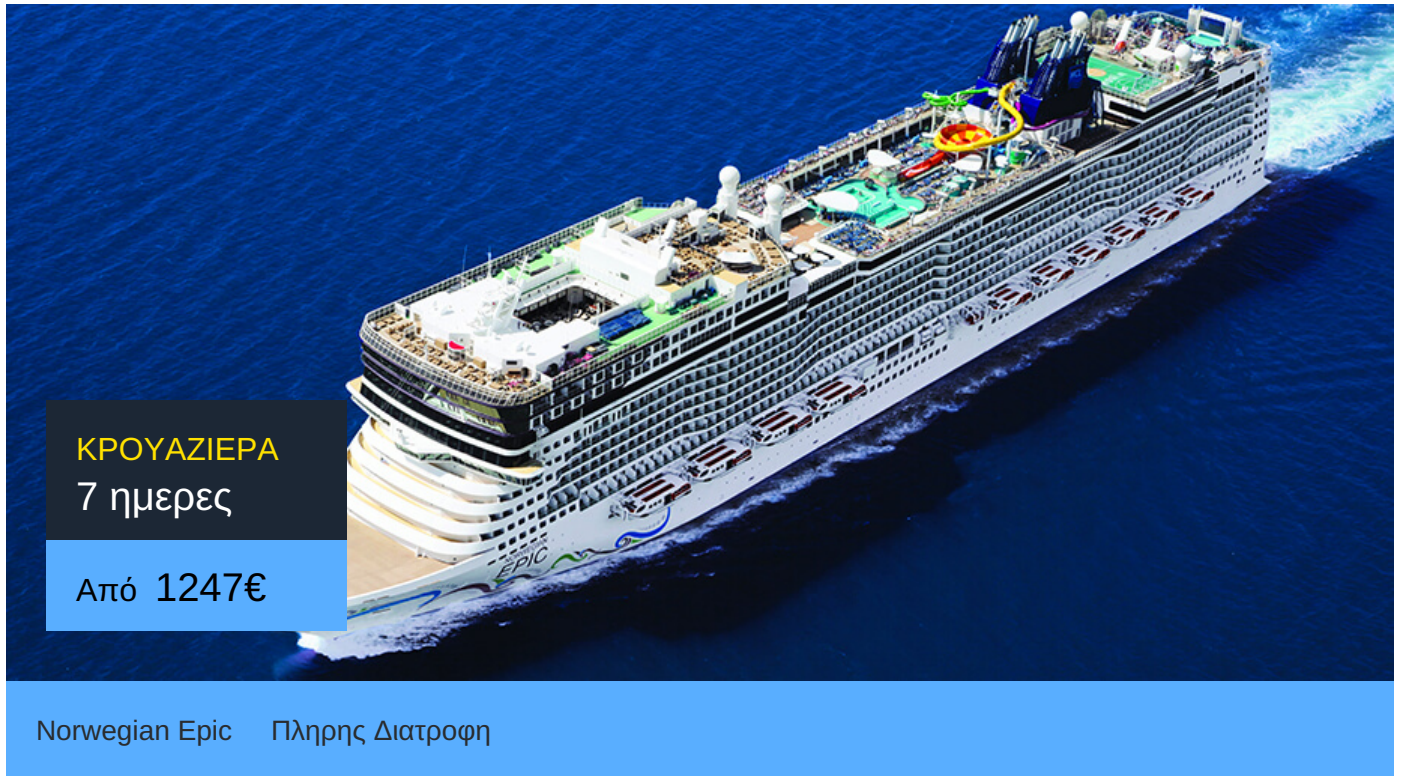

7ήμερη Κρουαζιέρα Πορτ Κανάβεραλ, Πουέρτο Πλάτα, Σεντ Τόμας,
Τορτόλα, Γκρέιτ Στίρουπ Κέι

ΠΛΗΡΟΦΟΡΙΕΣ