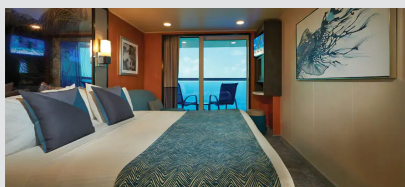

### Καμπίνα με Μπαλκόνι Sail Away - BX

Μια καμπίνα Sailaway Balcony εγγυάται μια καμπίνα με Μπαλκόνι ή καλύτερη! Λάβετε υπόψη ότι η θέα από το μπαλκόνι σας ενδέχεται να είναι πλήρως παρεμποδισμένη ή μερικώς παρεμποδισμένη. Η καμπίνα σας μπορεί να βρίσκεται σε οποιοδήποτε κατάστρωμα και να εκχωρηθεί έως και μία ημέρα πριν από την επιβίβαση σας.

### Καμπίνα με Μπαλκόνι - BA

Οι καμπίνες με μπαλκόνι είναι περίπου 18-26τμ με 3-5τμ μπαλκόνι και διαθέτουν δύο κάτω κρεβάτια που μετατρέπονται σε κρεβάτι queen size, με επιπλέον κρεβάτια για να φιλοξενήσουν έναν ή δύο επιπλέον επισκέπτες. Περιλαμβάνει επίσης καθιστικό και γυάλινες πόρτες από το δάπεδο μέχρι την οροφή που ανοίγουν σε ιδιωτικό μπαλκόνι. Επιπλέον, ορισμένες μπορούν να συνδεθούν με άλλες καμπίνες, μια εξαιρετική επιλογή όταν ταξιδεύετε με οικογένεια ή φίλους.

### Καμπίνα με Μπαλκόνι - BF

Οι καμπίνες με μπαλκόνι είναι περίπου 18-26τμ με 3-5τμ μπαλκόνι και διαθέτουν δύο κάτω κρεβάτια που μετατρέπονται σε κρεβάτι queen size, με επιπλέον κρεβάτια για να φιλοξενήσουν έναν ή δύο επιπλέον επισκέπτες. Περιλαμβάνει επίσης καθιστικό και γυάλινες πόρτες από το δάπεδο μέχρι την οροφή που ανοίγουν σε ιδιωτικό μπαλκόνι. Επιπλέον, ορισμένες μπορούν να συνδεθούν με άλλες καμπίνες, μια εξαιρετική επιλογή όταν ταξιδεύετε με οικογένεια ή φίλους.