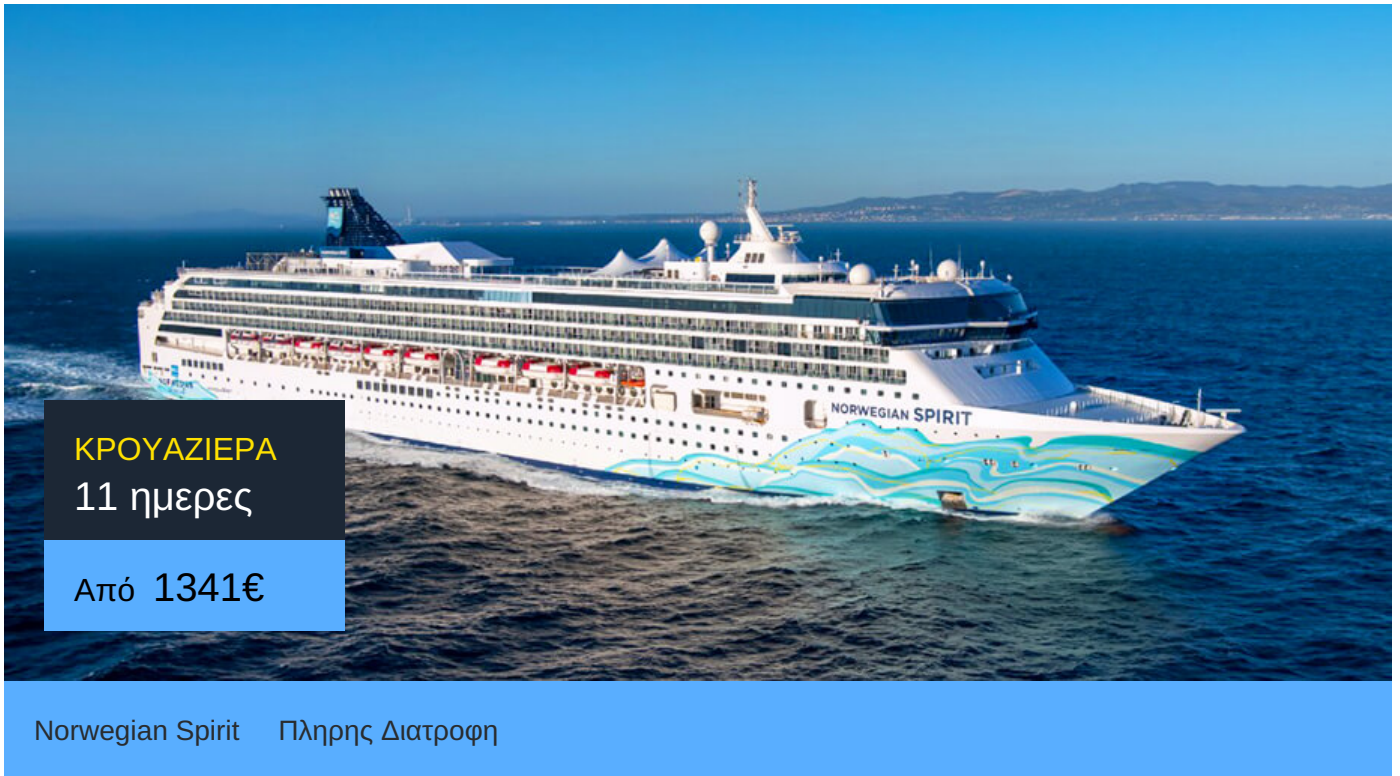

11ήμερη Κρουαζιέρα Ταϊπέι, Νάχα - Οκινάουα, Κιότο, Σιμίζου, Τόκιο, Ναγκασάκι, Κουακορτόκ, Ίντσον

ΠΛΗΡΟΦΟΡΙΕΣ

ΗΜΕΡΑ	ΠΡΟΟΡΙΣΜΟΣ	ΑΦΙΞΗ	ΑΝΑΧΩΡΗΣΗ
Ημέρα 1	Ταϊπέι	-	17:00
Ημέρα 2	Νάχα - Οκινάουα	12:30	20:00
Ημέρα 3	Εν πλω	-	-
Ημέρα 4	Κιότο	09:00	23:59
Ημέρα 5	Κιότο	07:00	16:00
Ημέρα 6	Σιμίζου	09:00	18:00
Ημέρα 7	Τόκιο	07:00	-
Ημέρα 8	Τόκιο	-	16:00
Ημέρα 9	Εν πλω	-	-
Ημέρα 10	Ναγκασάκι	09:00	19:00
Ημέρα 11	Κουακορτόκ	07:00	15:00
Ημέρα 12	Ιντσον	07:00	-