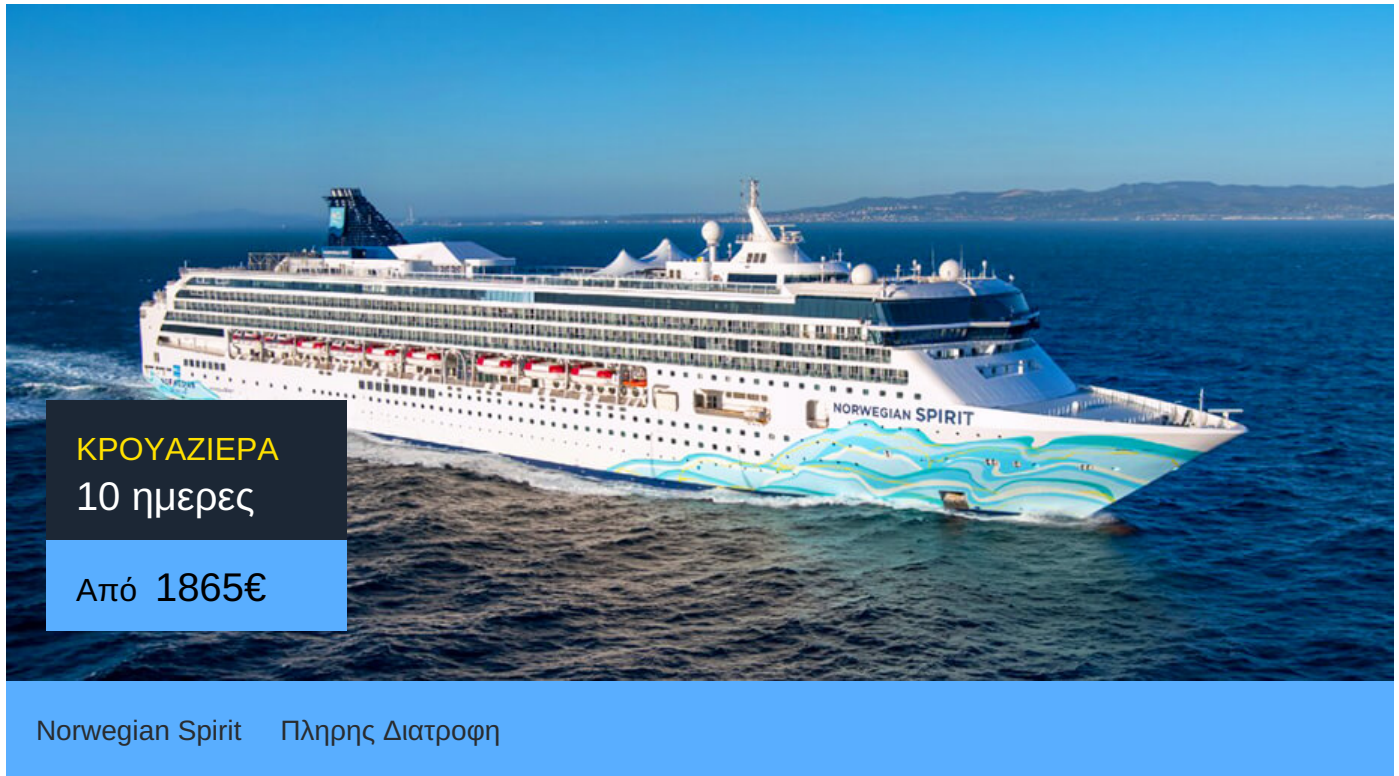

10ήμερη Κρουαζιέρα Σιγκαπούρη, Κο Σαμούι, Λαέμ Τσαμπάνγκ, Που Μι, Νιά Τρανγκ, Χονγκ Κονγκ, Ταϊπέι

ΠΛΗΡΟΦΟΡΙΕΣ

ΗΜΕΡΑ	ΠΡΟΟΡΙΣΜΟΣ	ΑΦΙΞΗ	ΑΝΑΧΩΡΗΣΗ
Ημέρα 1	Σιγκαπούρη	-	19:00
Ημέρα 2	Εν πλω	-	-
Ημέρα 3	Κο Σαμούι	08:00	17:00
Ημέρα 4	Λαέμ Τσαμπάνγκ	06:30	17:00
Ημέρα 5	Εν πλω	-	-
Ημέρα 6	Που Μι	06:15	18:00
Ημέρα 7	Νιά Τρανγκ	09:00	18:00
Ημέρα 8	Εν πλω	-	-
Ημέρα 9	Χονγκ Κονγκ	09:00	18:00
Ημέρα 10	Εν πλω	-	-
Ημέρα 11	Ταϊπέι	07:00	-