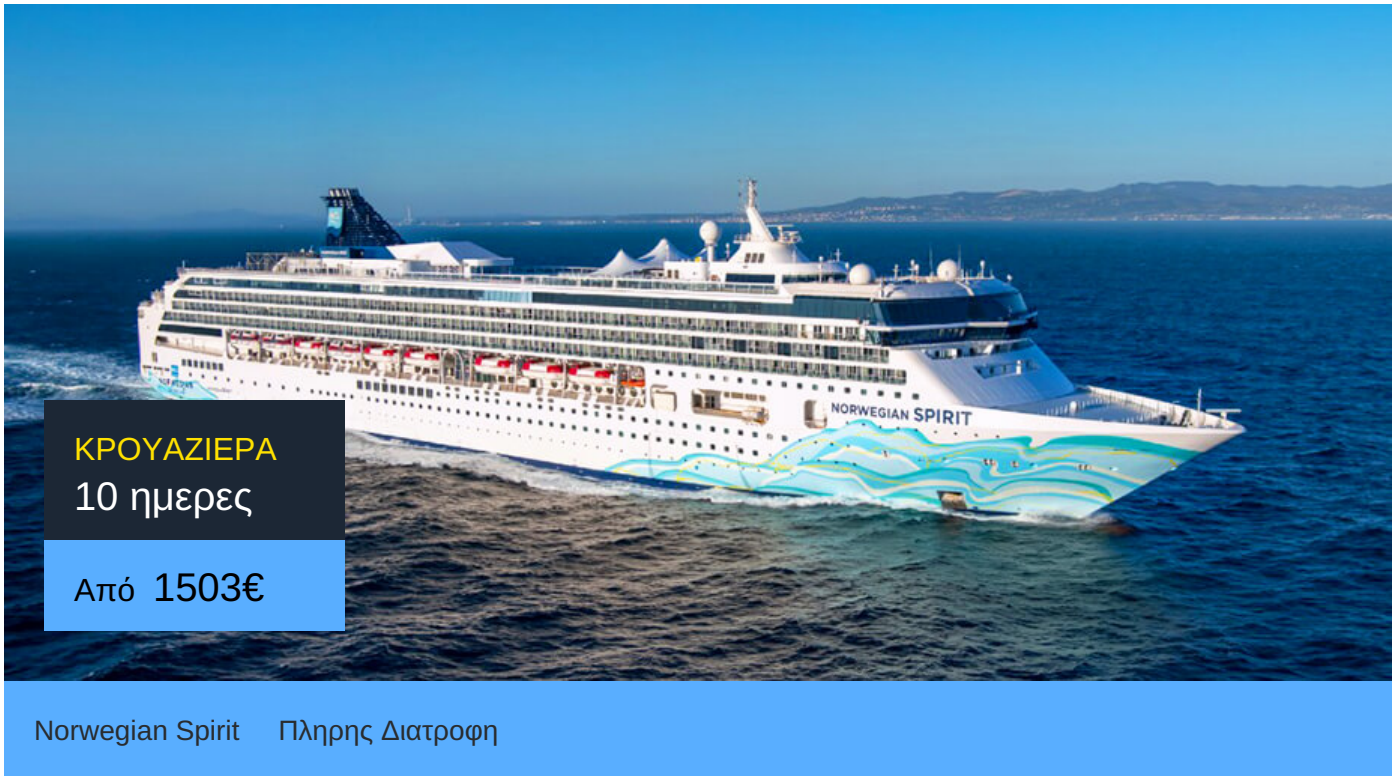

10ήμερη Κρουαζιέρα Ταϊπέι, Χονγκ Κονγκ, Νιά Τρανγκ, Που Μι, Λαέμ Τσαμπάνγκ, Κο Σαμούι, Σιγκαπούρη

ΠΛΗΡΟΦΟΡΙΕΣ

ΗΜΕΡΑ	ΠΡΟΟΡΙΣΜΟΣ	ΑΦΙΞΗ	ΑΝΑΧΩΡΗΣΗ
Ημέρα 1	Ταϊπέι	-	20:00
Ημέρα 2	Εν πλω	-	-
Ημέρα 3	Χονγκ Κονγκ	07:00	16:00
Ημέρα 4	Εν πλω	-	-
Ημέρα 5	Νιά Τρανγκ	07:00	15:00
Ημέρα 6	Που Μι	07:00	18:00
Ημέρα 7	Εν πλω	-	-
Ημέρα 8	Λαέμ Τσαμπάνγκ	07:00	20:00
Ημέρα 9	Κο Σαμούι	10:00	18:00
Ημέρα 10	Εν πλω	-	-
Ημέρα 11	Σιγκαπούρη	07:00	-

Norwegian Spirit

Το κρουαζιερόπλοιο Norwegian Spirit υπόσχεται κρουαζιέρες με στυλ! Το μεγάλο κρουαζιερόπλοιο είναι προσαρμοσμένο στις ανάγκες σου.

Η κρουαζιερόπλοιο Norwegian Freestyle φιλοσοφία σου επιτρέπει να φας οτιδήποτε θες ό,τι ώρα θες. Οι 17 γευστικές επιλογές του περιλαμβάνουν από ιταλικές συνταγές μέχρι αυθεντικά αμερικάνικα burger. Μπορείς χαλαρώσεις στο Roman Spa & Fitness ή να απολαύσεις κωμικούς στο Hot White Party ή να χορέψεις στο Stardust Theatre. Ακόμα, μπορείς να βουτήξεις στην πισίνα Tivoli ή να διασκεδάσεις με τα παιδιά σου στο Buccaner's Wet And Wild.