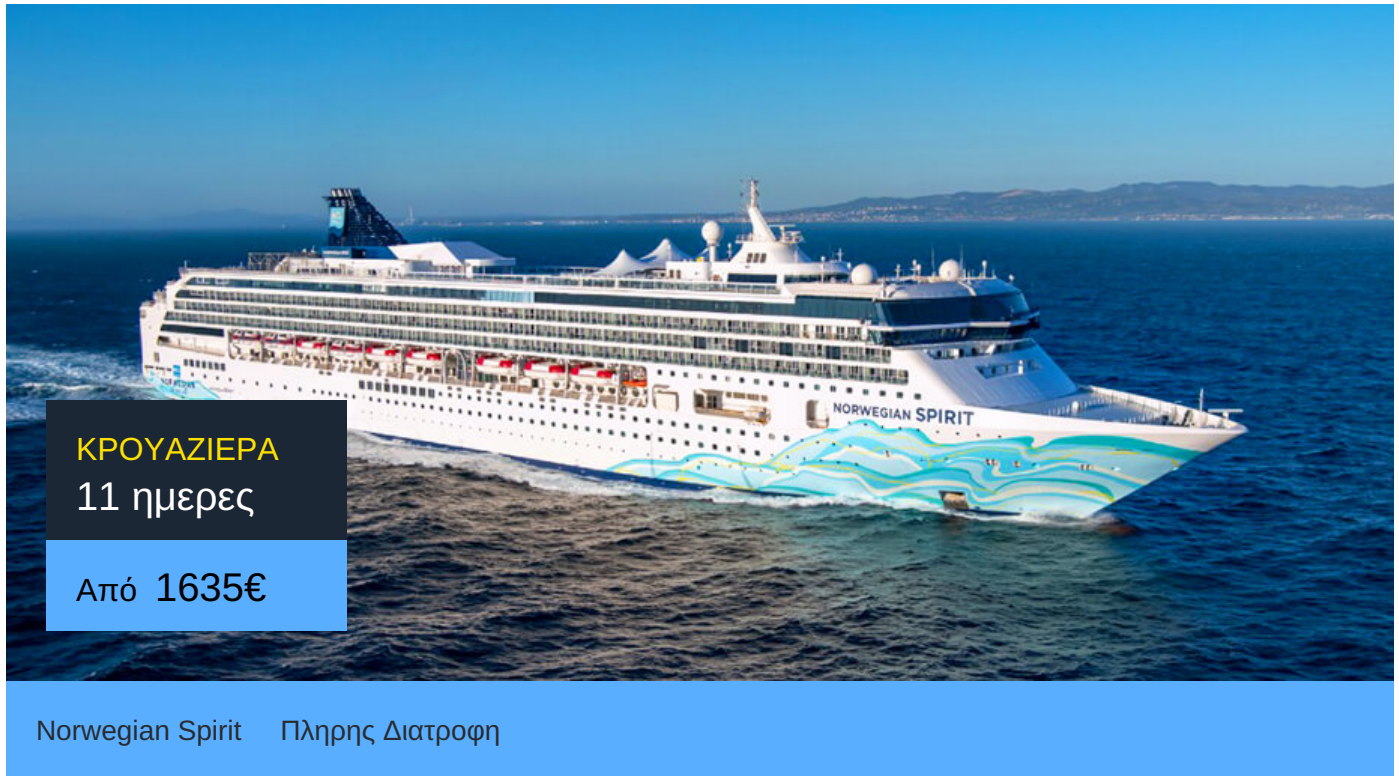

11ήμερη Κρουαζιέρα Σιγκαπούρη, Κο Σαμούι, Λαέμ Τσαμπάνγκ, Που Μι, Νιά Τρανγκ, Χονγκ Κονγκ, Ταϊπέι

ΠΛΗΡΟΦΟΡΙΕΣ

ΗΜΕΡΑ	ΠΡΟΟΡΙΣΜΟΣ	ΑΦΙΞΗ	ΑΝΑΧΩΡΗΣΗ
Ημέρα 1	Σιγκαπούρη	-	19:00
Ημέρα 2	Εν πλω	-	-
Ημέρα 3	Κο Σαμούι	08:00	17:00
Ημέρα 4	Λαέμ Τσαμπάνγκ	06:30	-
Ημέρα 5	Λαέμ Τσαμπάνγκ	-	16:00
Ημέρα 6	Εν πλω	-	-
Ημέρα 7	Που Μι	06:15	18:00
Ημέρα 8	Νιά Τρανγκ	09:00	18:00
Ημέρα 9	Εν πλω	-	-
Ημέρα 10	Χονγκ Κονγκ	09:00	18:00
Ημέρα 11	Εν πλω	-	-
Ημέρα 12	Ταϊπέι	06:00	-

Norwegian Spirit

Το κρουαζιερόπλοιο Norwegian Spirit υπόσχεται κρουαζιέρες με στυλ! Το μεγάλο κρουαζιερόπλοιο είναι προσαρμοσμένο στις ανάγκες σου.

Η κρουαζιερόπλοιο Norwegian Freestyle φιλοσοφία σου επιτρέπει να φας οτιδήποτε θες ό,τι ώρα θες. Οι 17 γευστικές επιλογές του περιλαμβάνουν από ιταλικές συνταγές μέχρι αυθεντικά αμερικάνικα burger. Μπορείς χαλαρώσεις στο Roman Spa & Fitness ή να απολαύσεις κωμικούς στο Hot White Party ή να χορέψεις στο Stardust Theatre. Ακόμα, μπορείς να βουτήξεις στην πισίνα Tivoli ή να διασκεδάσεις με τα παιδιά σου στο Buccaner's Wet And Wild.