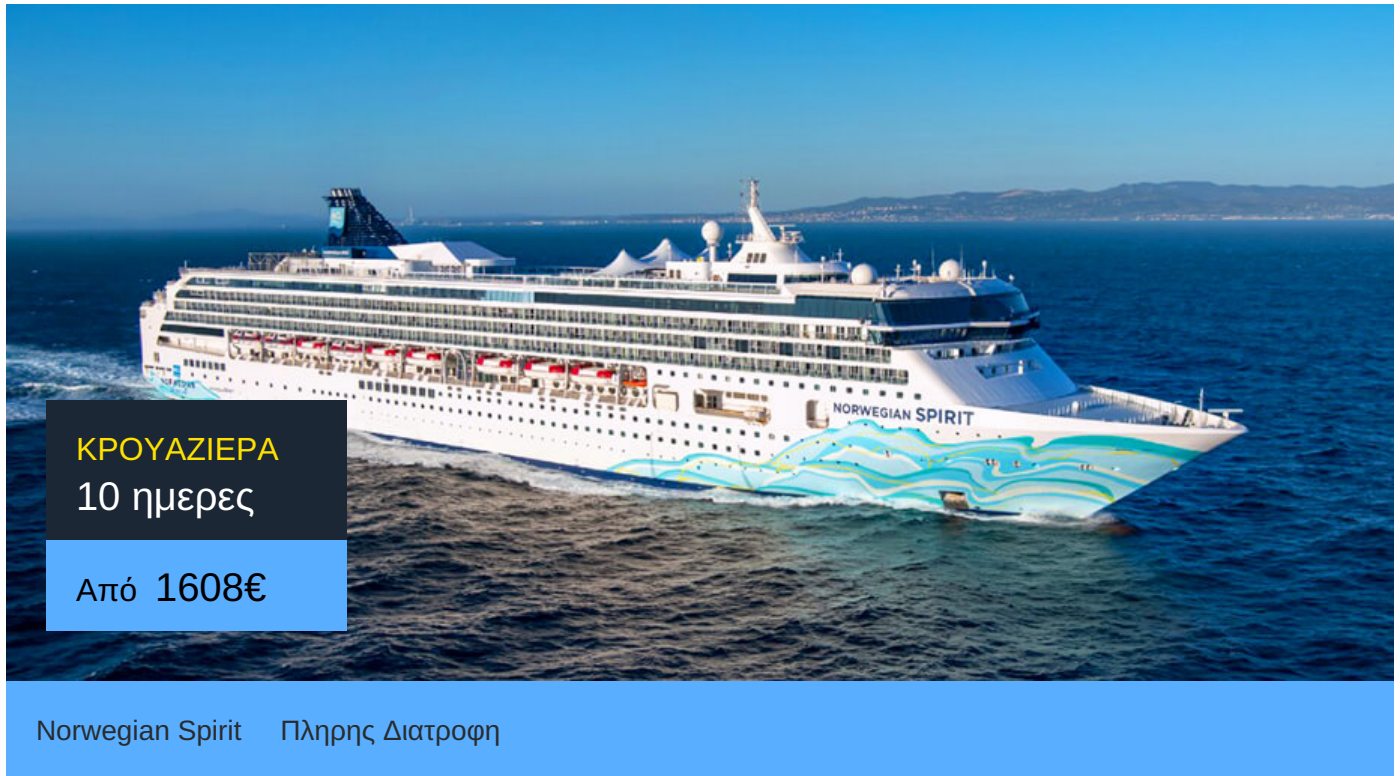

10ήμερη Κρουαζιέρα Ταϊπέι, Χονγκ Κονγκ, Νιά Τρανγκ, Που Μι, Λαέμ Τσαμπάνγκ, Κο Σαμούι, Σιγκαπούρη

ΠΛΗΡΟΦΟΡΙΕΣ

ΗΜΕΡΑ	ΠΡΟΟΡΙΣΜΟΣ	ΑΦΙΞΗ	ΑΝΑΧΩΡΗΣΗ
Ημέρα 1	Ταϊπέι	-	20:00
Ημέρα 2	Εν πλω	-	-
Ημέρα 3	Χονγκ Κονγκ	07:00	16:00
Ημέρα 4	Εν πλω	-	-
Ημέρα 5	Νιά Τρανγκ	07:00	15:00
Ημέρα 6	Που Μι	07:00	18:00
Ημέρα 7	Εν πλω	-	-
Ημέρα 8	Λαέμ Τσαμπάνγκ	07:00	20:00
Ημέρα 9	Κο Σαμούι	10:00	18:00
Ημέρα 10	Εν πλω	-	-
Ημέρα 11	Σιγκαπούρη	07:00	-

Norwegian Spirit

Το κρουαζιερόπλοιο Norwegian Spirit υπόσχεται κρουαζιέρες με στυλ! Το μεγάλο κρουαζιερόπλοιο είναι προσαρμοσμένο στις ανάγκες σου.

Η κρουαζιερόπλοιο Norwegian Freestyle φιλοσοφία σου επιτρέπει να φας οτιδήποτε θες ό,τι ώρα θες. Οι 17 γευστικές επιλογές του περιλαμβάνουν από ιταλικές συνταγές μέχρι αυθεντικά αμερικάνικα burger. Μπορείς χαλαρώσεις στο Roman Spa & Fitness ή να απολαύσεις κωμικούς στο Hot White Party ή να χορέψεις στο Stardust Theatre. Ακόμα, μπορείς να βουτήξεις στην πισίνα Tivoli ή να διασκεδάσεις με τα παιδιά σου στο Buccaner's Wet And Wild.