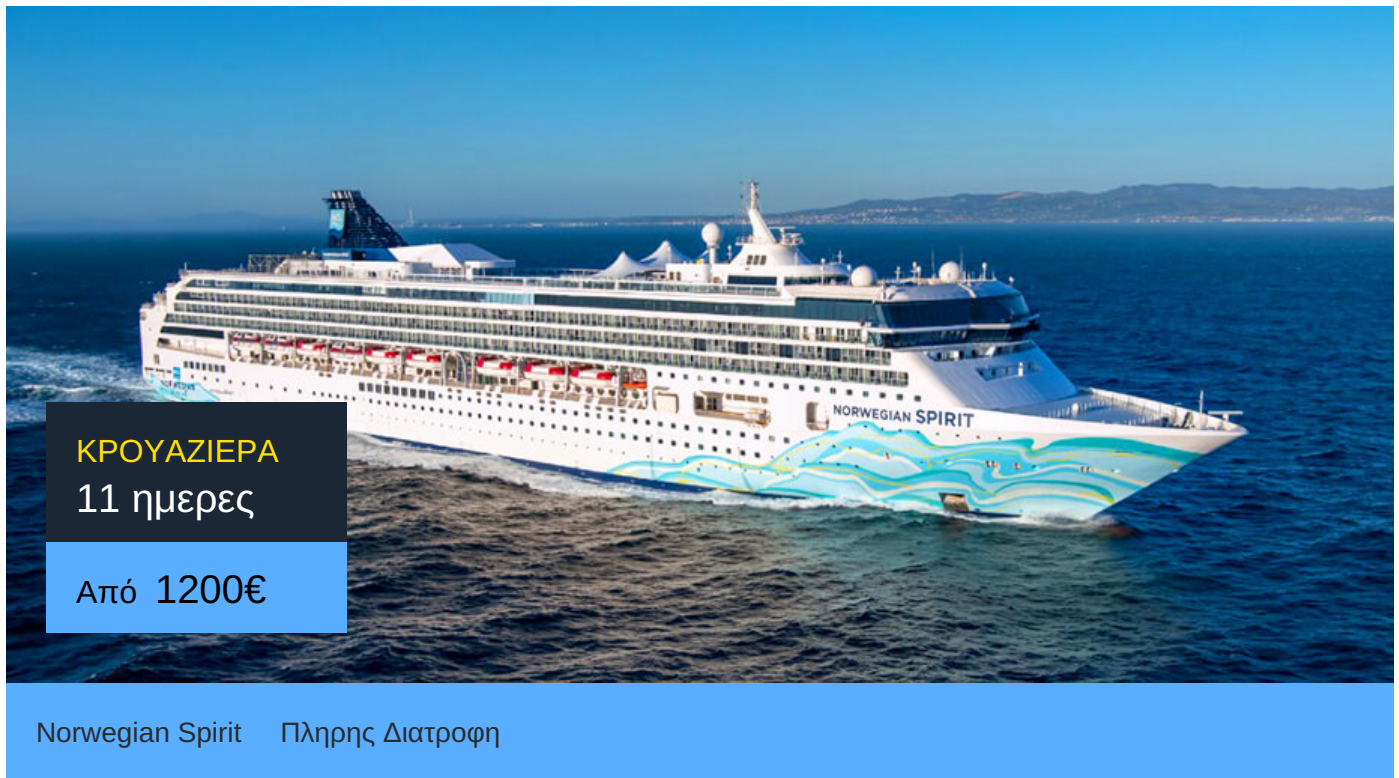

11ήμερη Κρουαζιέρα Σιγκαπούρη, Κο Σαμούι, Λαέμ Τσαμπάνγκ, Που Μι, Νιά Τρανγκ, Χονγκ Κονγκ, Ταϊπέι

ΠΛΗΡΟΦΟΡΙΕΣ

ΗΜΕΡΑ	ΠΡΟΟΡΙΣΜΟΣ	ΑΦΙΞΗ	ΑΝΑΧΩΡΗΣΗ
Ημέρα 1	Σιγκαπούρη	-	19:00
Ημέρα 2	Εν πλω	-	-
Ημέρα 3	Κο Σαμούι	08:00	17:00
Ημέρα 4	Λαέμ Τσαμπάνγκ	06:30	-
Ημέρα 5	Λαέμ Τσαμπάνγκ	-	16:00
Ημέρα 6	Εν πλω	-	-
Ημέρα 7	Που Μι	06:15	18:00
Ημέρα 8	Νιά Τρανγκ	09:00	18:00
Ημέρα 9	Εν πλω	-	-
Ημέρα 10	Χονγκ Κονγκ	09:00	18:00
Ημέρα 11	Εν πλω	-	-
Ημέρα 12	Ταϊπέι	06:00	-