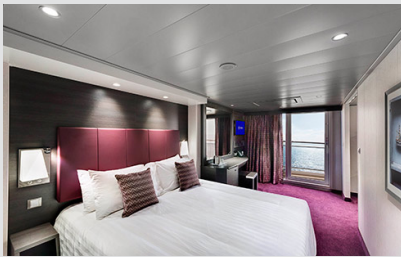

Μπαλκόνι Deluxe Fantastica κατάστρωμα 8-10 - BR1

Η Καμπίνα με μπαλκόνι Deluxe Fantastica BR1, βρίσκεται στο 8ο - 10ο κατάστρωμα, έχει χωρητικότητα περίπου 17 τ.μ. και περιλαμβάνει μπαλκόνι περίπου 6-8 τ.μ., δύο μονά κρεβάτια τα οποία κατόπιν αιτήματος μπορούν να μετατραπούν σε ένα διπλό. Επιπλέον περιλαμβάνει ευρύχωρη ντουλάπα, μπάνιο με ντουζιέρα ή μπανιέρα, καθιστικό με καναπέ, στεγνωτήρα μαλλιών, τηλεόραση, Wi-Fi με χρέωση, τηλέφωνο, μίνι μπαρ, χρηματοκιβώτιο και κλιματισμό.