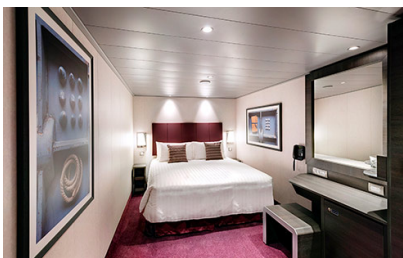

Οι Καμπίνες

Εσωτερική Bella Guaranteed - IB

Η Εσωτερική Καμπίνα Bella Guarantee IB, έχει χωρητικότητα 12-17 τ.μ. και περιλαμβάνει δύο μονά κρεβάτια τα οποία κατόπιν αιτήματος μπορούν να μετατραπούν σε ένα διπλό. Επιπλέον περιλαμβάνει αναπαυτική πολυθρόνα, ευρύχωρη ντουλάπα, μπάνιο με ντουζιέρα, στεγνωτήρα μαλλιών, τηλεόραση, τηλέφωνο, Wi-Fi με χρέωση, μίνι μπαρ, χρηματοκιβώτιο και κλιματισμό.