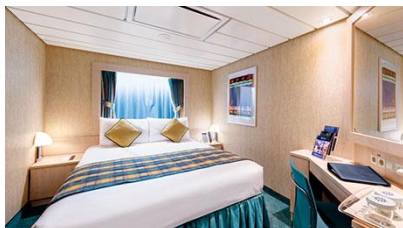

Εξωτερική Junior Fantastica Περιορισμένη θέα κατάστρωμα 7 - OO
Η Εξωτερική Καμπίνα Junior Fantastica με Περιορισμένη Θέα OO, βρίσκεται στο 7ο κατάστρωμα και έχει χωρητικότητα 12-13 τ.μ. Περιλαμβάνει δύο μονά κρεβάτια τα οποία κατόπιν αιτήματος μπορούν να μετατραπούν σε ένα διπλό. Επιπλέον περιλαμβάνει ευρύχωρη ντουλάπα, αναπαυτική πολυθρόνα, μπάνιο με ντουζιέρα, στεγνωτήρα μαλλιών, τηλεόραση, τηλέφωνο, Wi-Fi με χρέωση, μίνι μπαρ, χρηματοκιβώτιο, κλιματισμό και παράθυρο (περιορισμένη θέα).