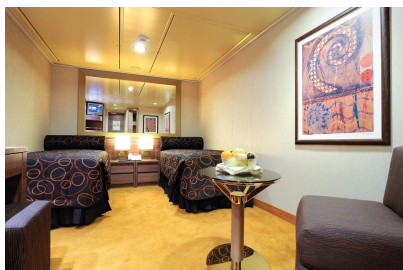

Pamekrouaziera.gr
Η κρουαζιέρα στα καλύτερα της!

MSC Fantasia

Το πιο εντυπωσιακό χαρακτηριστικό του κρουαζιερόπλοιου MSC Fantasia, που χωράει 4.363 επιβάτες, είναι η πέτρινη ριάτζα που μας ταξιδεύει στην πάντα γοητευτική Ιταλία, χάρη και στο Espresso Bar που σερβίρει ιταλικές συνταγές και παγωτό. Εντός του κρουαζιερόπλοιου δε λείπουν οι γευστικές περιηγήσεις στο Red Velvet με τους λαμπερούς του πολυελαίους ή και στο El Sombrero με τις μεξικάνικες συνταγές του. Στα 18 καταστρώματα του κρουαζιερόπλοιου MSC Fantasia υπάρχουν το Monte Carlo Casino, το piano bar, jazz bar και Sports bar ενώ ξεχωρίζει η φουτουριστική αισθητική του θεάτρου που θυμίζει Broadway. Ακόμα, μπορείς να χαλαρώσεις στο εξωτικό MSC Aurea Spa, να παίξεις tennis ή basket ή golf και να βουτήξεις στο Aqua Park Pool Complex.

Οι Καμπίνες

Εσωτερική Bella Guaranteed - IB

Η Εσωτερική Καμπίνα Bella Guarantee IB, βρίσκεται στο 5ο – 13ο κατάστρωμα, έχει χωρητικότητα περίπου 17 τ.μ. και περιλαμβάνει δύο μονά κρεβάτια ή ένα διπλό κατόπιν αιτήματος. Επιπλέον περιλαμβάνει, αναπαυτική πολυθρόνα, ευρύχωρη ντουλάπα, μπάνιο με ντουζιέρα, στεγνωτήρα μαλλιών, τηλεόραση, τηλέφωνο, Wi-Fi με χρέωση, μίνι μπαρ, χρηματοκιβώτιο και κλιματισμό.

Εξωτερική Bella Guaranteed - OB

Η Εξωτερική Καμπίνα Bella Guarantee OB, βρίσκεται στο 5ο, 9ο & 13ο κατάστρωμα, έχει χωρητικότητα περίπου 18-21 τ.μ. και περιλαμβάνει δύο μονά κρεβάτια ή ένα διπλό κατόπιν αιτήματος. Επιπλέον περιλαμβάνει αναπαυτική πολυθρόνα, ευρύχωρη ντουλάπα, μπάνιο με ντουζιέρα, στεγνωτήρα μαλλιών, τηλεόραση, τηλέφωνο, Wi-Fi με χρέωση, μίνι μπαρ, χρηματοκιβώτιο, κλιματισμό και παράθυρο με θέα.