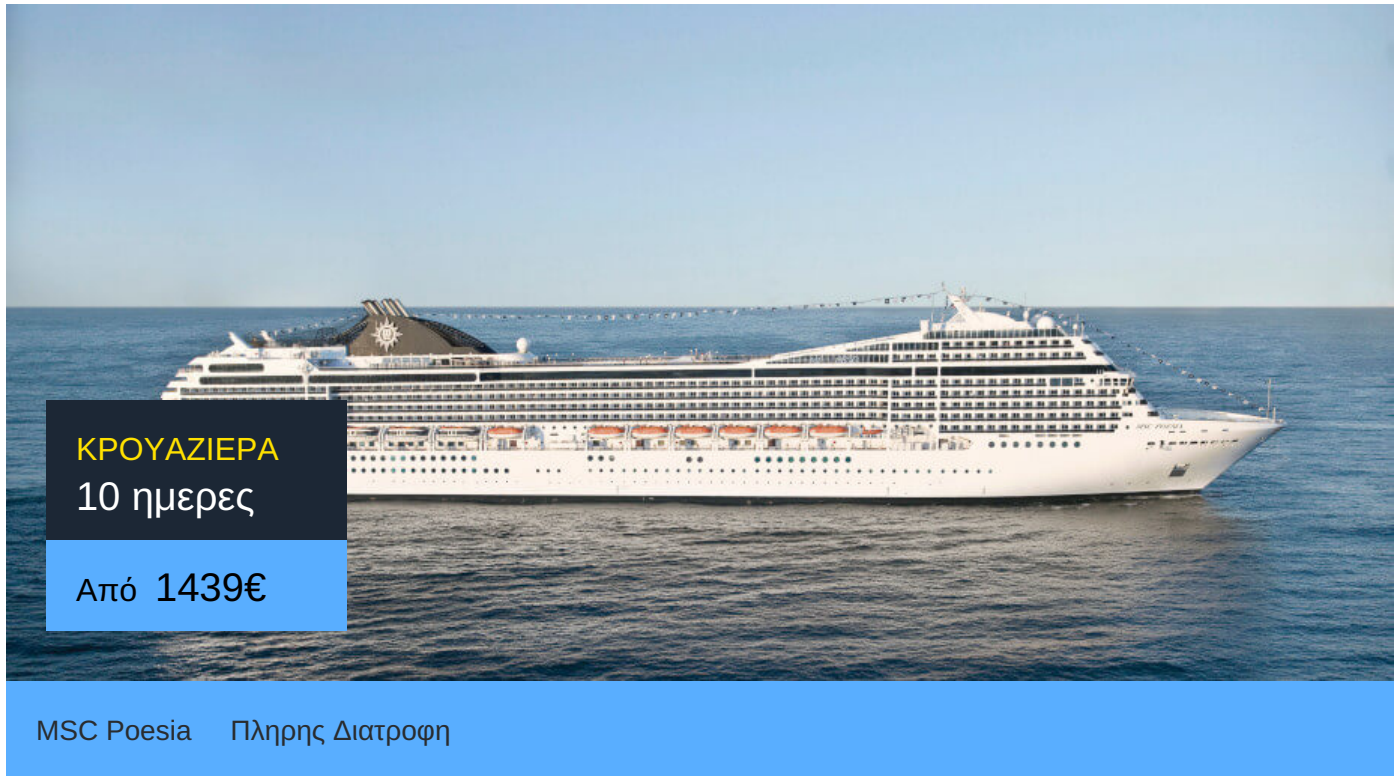

10ήμερη Κρουαζιέρα Copenhagen, Warnemunde, Gdynia, Klaipeda, Riga, Tallinn, Helsinki, Stockholm, Stockholm, Copenhagen

ΠΛΗΡΟΦΟΡΙΕΣ

ΗΜΕΡΑ	ΠΡΟΟΡΙΣΜΟΣ	ΑΦΙΞΗ	ΑΝΑΧΩΡΗΣΗ
Ημέρα 1	Κοπεγχάγη	-	18:00
Ημέρα 2	Βαρνεμούντε	07:00	17:00
Ημέρα 3	Γκντίνια	10:00	19:00
Ημέρα 4	Κλαϊπέντα	09:00	17:00
Ημέρα 5	Ρίγα	09:00	17:00
Ημέρα 6	Ταλίν	10:00	20:00
Ημέρα 7	Ελσίνκι	07:00	17:00
Ημέρα 8	Στοκχόλμη	09:00	23:59
Ημέρα 9	Στοκχόλμη	00:01	16:00
Ημέρα 10	Εν πλω	N/:A	N/:A
Ημέρα 11	Κοπεγχάγη	08:00	-

# MSC Poesia

Το κρουαζιερόπλοιο MSC Poesia είναι μια ωδή στην ποίηση και στην ομορφιά. Αυτό το κρουαζιερόπλοιο συνδυάζει παραδοσιακή και σύγχρονη αρχιτεκτονική.

Οι κρουαζιέρες στο MSC Poesia είναι ένα υπερθέαμα. Θα βρεις το Zen Garden, έναν πανέμορφο κήπο μέσα στο κρουαζιερόπλοιο κι ένα εντυπωσιακό foyer. Θα γευτείς ιαπωνική κουζίνα στο εξωτικό Kaito Sushi Bar, με ζωγραφιές με γκέισες να σε κοιτάνε και σε ταξιδεύουν στην Άπω Ανατολή. Θα έχεις την ευκαιρία να φας και σε gourmet εστιατόρια. Θα πιείς εκλεκτά κρασιά στο Grappolo D' Oro και κοκτέιλ στο Mojito cocktail bar. Θα χαλαρώσεις στο βραβευμένο MSC Aurea Spa χάρη στο steam room, στη sauna και στα χαλαρωτικά μασάζ. Θα κάνεις πολλή γυμναστική εν πλω, θα παίξεις μπάσκετ ή tennis και θα ασκηθείς στο πλήρως εξοπλισμένο γυμναστήριο. Τα παιδιά θα διασκεδάσουν πολύ στην Stone Age and Dinosaur Play Area, θα παίξουν video games και θα κάνουν τα δικά τους παιδικά πάρτι στην DJ Disco. Μην ξεχάσεις να βουτήξεις στις τεράστιες πισίνες του κρουαζιερόπλοιου MSC Poesia και να πας στις κινηματογραφικές προβολές που γίνονται δίπλα στην πισίνα!