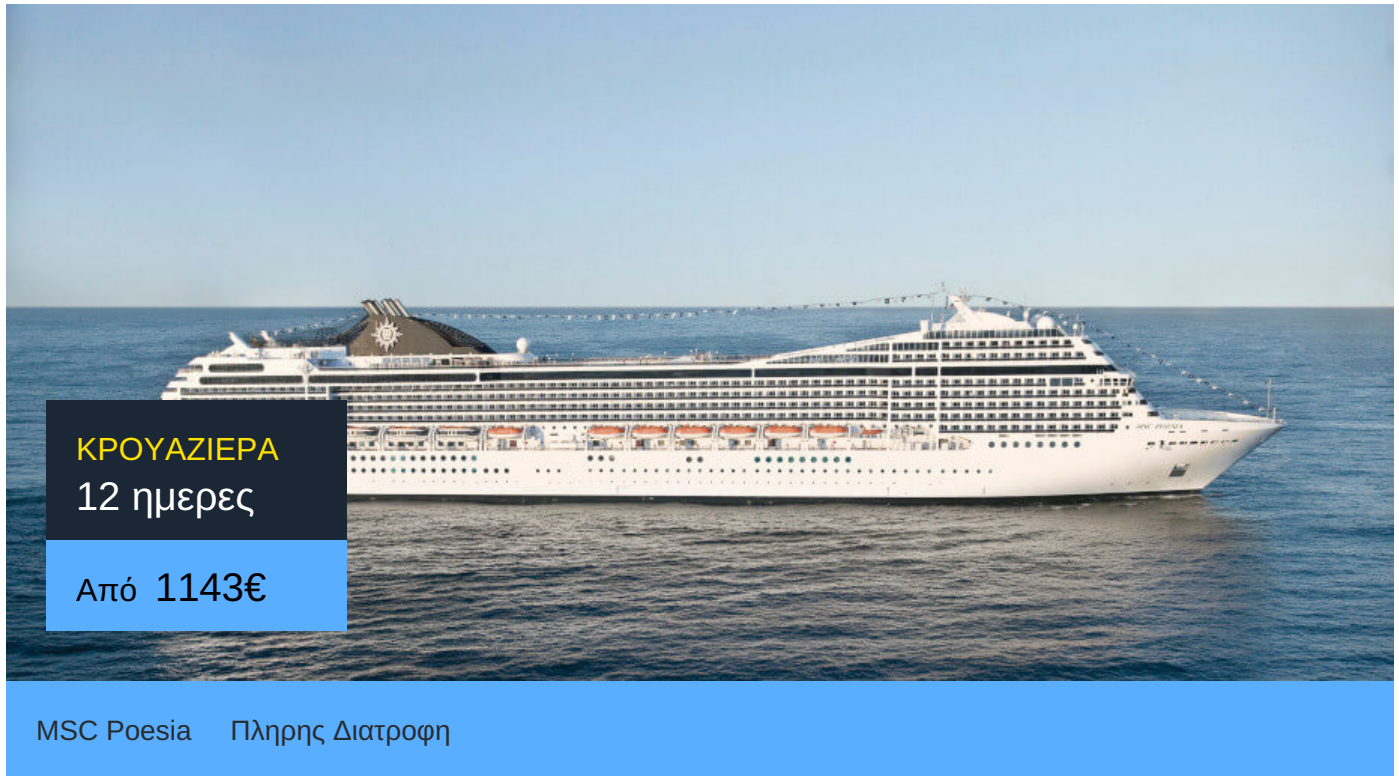

12ήμερη Κρουαζιέρα Warnemunde, Rotterdam, La Rochelle, Bilbao, Leixoes, Valencia, Marseille, Genoa

ΠΛΗΡΟΦΟΡΙΕΣ

ΗΜΕΡΑ	ΠΡΟΟΡΙΣΜΟΣ	ΑΦΙΞΗ	ΑΝΑΧΩΡΗΣΗ
Ημέρα 1	Βαρνεμούντε	-	17:00
Ημέρα 2	Εν πλω	N/:/A	N/:/A
Ημέρα 3	Ρότερνταμ	09:00	18:00
Ημέρα 4	Εν πλω	N/:/A	N/:/A
Ημέρα 5	Λα Ροσσέλ	10:00	20:00
Ημέρα 6	Μπιλμπάο	09:00	18:00
Ημέρα 7	Εν πλω	N/:/A	N/:/A
Ημέρα 8	Λιζόες	08:00	19:00
Ημέρα 9	Εν πλω	N/:/A	N/:/A
Ημέρα 10	Εν πλω	N/:/A	N/:/A
Ημέρα 11	Βαλένθια	07:00	16:00
Ημέρα 12	Μασσαλία	11:00	18:00
Ημέρα 13	Γένοβα	08:00	-

MSC Poesia

Το κρουαζιερόπλοιο MSC Poesia είναι μια ωδή στην ποίηση και στην ομορφιά. Αυτό το κρουαζιερόπλοιο συνδυάζει παραδοσιακή και σύγχρονη αρχιτεκτονική.

Οι κρουαζιέρες στο MSC Poesia είναι ένα υπερθέαμα. Θα βρεις το Zen Garden, έναν πανέμορφο κήπο μέσα στο κρουαζιερόπλοιο κι ένα εντυπωσιακό foyer. Θα γευτείς ιαπωνική κουζίνα στο εξωτικό Kaito Sushi Bar, με ζωγραφιές με γκέισες να σε κοιτάνε και σε ταξιδεύουν στην Άπω Ανατολή. Θα έχεις την ευκαιρία να φας και σε gourmet εστιατόρια. Θα πιείς εκλεκτά κρασιά στο Grappolo D' Oro και κοκτέιλ στο Mojito cocktail bar. Θα χαλαρώσεις στο βραβευμένο MSC Aurea Spa χάρη στο steam room, στη sauna και στα χαλαρωτικά μασάζ. Θα κάνεις πολλή γυμναστική εν πλω, θα παίξεις μπάσκετ ή tennis και θα ασκηθείς στο πλήρως εξοπλισμένο γυμναστήριο. Τα παιδιά θα διασκεδάσουν πολύ στην Stone Age and Dinosaur Play Area, θα παίξουν video games και θα κάνουν τα δικά τους παιδικά πάρτι στην DJ Disco. Μην ξεχάσεις να βουτήξεις στις τεράστιες πισίνες του κρουαζιερόπλοιου MSC Poesia και να πας στις κινηματογραφικές προβολές που γίνονται δίπλα στην πισίνα!