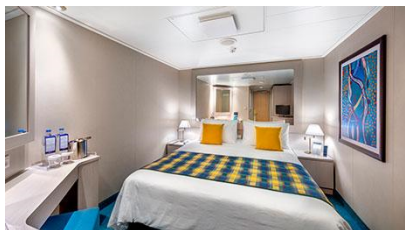

Το ανακαινισμένο κρουαζιερόπλοιο MSC Lirica διακρίνεται για την πολυτέλειά του. Διαθέτει τεράστιους άνετους χώρους και πανύψηλα παράθυρα. Θα βρεις ακόμα gourmet εστιατόρια με μεσογειακές γεύσεις, όπως το βασιλικό La Bussola Restaurant, αλλά και το κρυστάλλινο Kaito sushi bar και το κατακόκκινο Jia Yao με γεύσεις από την Ιαπωνία και την Κίνα. Θα πιείς μπύρα στη Lord Nelson Pub ή στο πολυτελέστατο The Beverly Hills Bar. Οι μικροί μας φίλοι θα χαρούν με τους ειδικά διαμορφωμένους γι' αυτά χώρους, όπως το Juniorsclub ή το Teensclub.

Οι Καμπίνες

Εσωτερική Bella - IB

Η Εσωτερική Καμπίνα Bella Guarantee IB, έχει χωρητικότητα περίπου 13 τ.μ. και περιλαμβάνει δύο μονά κρεβάτια ή ένα διπλό κατόπιν αιτήματος, αναπαυτική πολυθρόνα, ευρύχωρη ντουλάπα, μπάνιο με ντουζιέρα, νιπτήρα, στεγνωτήρα μαλλιών, τηλεόραση, τηλέφωνο, Wi-Fi με χρέωση, μίνι μπαρ, χρηματοκιβώτιο και κλιματισμό.

Εξωτερική Bella Guaranteed - OB
Η Εξωτερική Καμπίνα Bella Guarantee OB, έχει χωρητικότητα περίπου 13-22 τ.μ. και περιλαμβάνει δύο μονά κρεβάτια ή ένα διπλό κατόπιν αιτήματος, αναπαυτική πολυθρόνα, ευρύχωρη ντουλάπα, μπάνιο με ντουζιέρα, στεγνωτήρα μαλλιών, τηλεόραση, τηλέφωνο, Wi-Fi με χρέωση, μίνι μπαρ, χρηματοκιβώτιο και κλιματισμό.