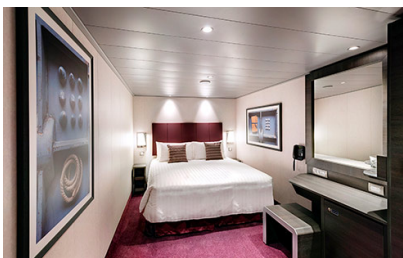

Η κρουαζιέρα στα καλύτερα της!

Οι Καμπίνες

Εσωτερική Bella Guaranteed - IB

Η Εσωτερική Καμπίνα Bella Guarantee IB, έχει χωρητικότητα 12-17 τ.μ. και περιλαμβάνει δύο μονά κρεβάτια τα οποία κατόπιν αιτήματος μπορούν να μετατραπούν σε ένα διπλό. Επιπλέον περιλαμβάνει αναπαυτική πολυθρόνα, ευρύχωρη ντουλάπα, μπάνιο με ντουζιέρα, στεγνωτήρα μαλλιών, τηλεόραση, τηλέφωνο, Wi-Fi με χρέωση, μίνι μπαρ, χρηματοκιβώτιο και κλιματισμό.