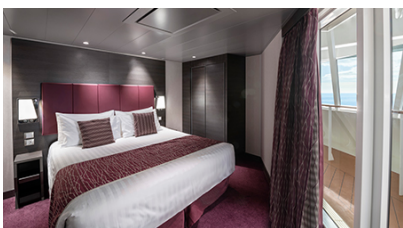

Η κρουαζιέρα στην καλύτερη τιμή!

Σουίτα Premium Aurea με jacuzzi κατάστρωμα 9-13 - SLJ
Η Σουίτα Premium Aurea με Τζακούζι SLJ, βρίσκεται στο 9ο – 13ο κατάστρωμα, έχει χωρητικότητα 27 τ.μ. και περιλαμβάνει βεράντα χωρητικότητας 26 – 30 τ.μ. με ιδιωτικό τζακούζι, δύο μονά κρεβάτια τα οποία κατόπιν αιτήματος μπορούν να μετατραπούν σε ένα διπλό. Επιπλέον περιλαμβάνει ευρύχωρη ντουλάπα, καθιστικό με καναπέ, μπάνιο με ντουζιέρα ή μπανιέρα, στεγνωτήρα μαλλιών, τηλεόραση, τηλέφωνο, Wi-Fi με χρέωση, μίνι μπαρ, χρηματοκιβώτιο και κλιματισμό.