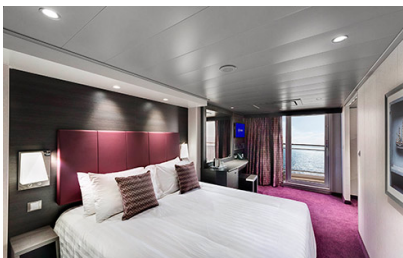

Μπαλκόνι Studio Fantastica κατάστρωμα 13-14 - BS
Η καμπίνα με Μπαλκόνι Studio Fantastica BS, βρίσκεται στο 13ο – 14ο κατάστρωμα, έχει χωρητικότητα περίπου 12 τ.μ., μπαλκόνι χωρητικότητας 4 τ.μ. και περιλαμβάνει δύο μονά κρεβάτια τα οποία κατόπιν αιτήματος μπορούν να μετατραπούν σε ένα διπλό. Επιπλέον περιλαμβάνει ευρύχωρη ντουλάπα, μπάνιο με ντουζιέρα ή μπανιέρα, καθιστικό με καναπέ, στεγνωτήρα μαλλιών, τηλεόραση, τηλέφωνο, Wi-Fi με χρέωση, μίνι μπαρ, χρηματοκιβώτιο και κλιματισμό.