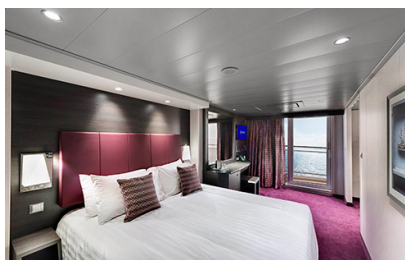

Μπαλκόνι Studio Fantastica κατάστρωμα 13-14 - BS
Η καμπίνα με Μπαλκόνι Studio Fantastica BS, βρίσκεται στο 13ο – 14ο κατάστρωμα, έχει χωρητικότητα περίπου 12 τ.μ., μπαλκόνι χωρητικότητας 4 τ.μ. και περιλαμβάνει δύο μονά κρεβάτια τα οποία κατόπιν αιτήματος μπορούν να μετατραπούν σε ένα διπλό. Επιπλέον περιλαμβάνει ευρύχωρη ντουλάπα, μπάνιο με ντουζιέρα ή μπανιέρα, καθιστικό με καναπέ, στεγνωτήρα μαλλιών, τηλεόραση, τηλέφωνο, Wi-Fi με χρέωση, μίνι μπαρ, χρηματοκιβώτιο και κλιματισμό.