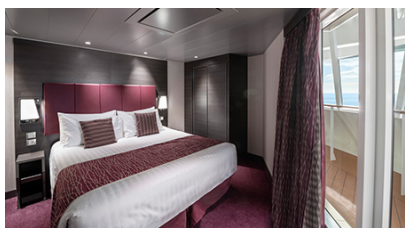

Η κρουαζιέρα στην καλύτερη τιμή!

Σουίτα Premium Aurea με jacuzzi κατάστρωμα 9-13 - SLJ
Η Σουίτα Premium Aurea με Τζακούζι SLJ, βρίσκεται στο 9ο – 13ο κατάστρωμα, έχει χωρητικότητα 27 τ.μ. και περιλαμβάνει βεράντα χωρητικότητας 26 – 30 τ.μ. με ιδιωτικό τζακούζι, δύο μονά κρεβάτια τα οποία κατόπιν αιτήματος μπορούν να μετατραπούν σε ένα διπλό. Επιπλέον περιλαμβάνει ευρύχωρη ντουλάπα, καθιστικό με καναπέ, μπάνιο με ντουζιέρα ή μπανιέρα, στεγνωτήρα μαλλιών, τηλεόραση, τηλέφωνο, Wi-Fi με χρέωση, μίνι μπαρ, χρηματοκιβώτιο και κλιματισμό.