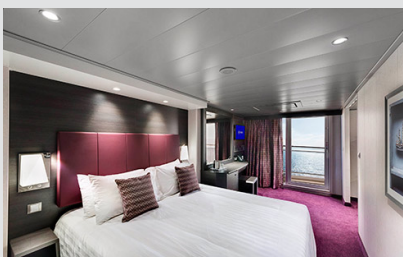

Μπαλκόνι Aurea κατάστρωμα 11-13 - BA
Η Καμπίνα με Μπαλκόνι Aurea BA, βρίσκεται στο 11ο – 13ο κατάστρωμα, έχει χωρητικότητα 17 τ.μ. και περιλαμβάνει μπαλκόνι περίπου 6-8 τ.μ. δύο μονά κρεβάτια τα οποία κατόπιν αιτήματος μπορούν να μετατραπούν σε ένα διπλό. Επιπλέον περιλαμβάνει ευρύχωρη ντουλάπα, καθιστικό με καναπέ, μπάνιο με ντουζιέρα ή μπανιέρα, στεγνωτήρα μαλλιών, τηλεόραση, τηλέφωνο, Wi-Fi με χρέωση, μίνι μπαρ, χρηματοκιβώτιο, κλιματισμό και μπαλκόνι.