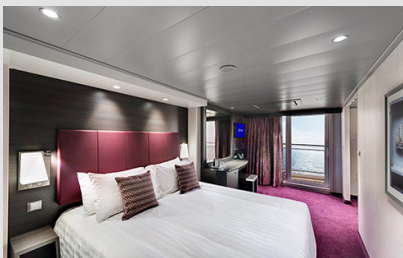

Μπαλκόνι Deluxe Fantastica κατάστρωμα 11-12 - BR2
Η Καμπίνα με μπαλκόνι Deluxe Fantastica BR2, βρίσκεται στο 11ο - 12ο κατάστρωμα, έχει χωρητικότητα περίπου 17 τ.μ. και περιλαμβάνει μπαλκόνι περίπου 6-8 τ.μ., δύο μονά κρεβάτια τα οποία κατόπιν αιτήματος μπορούν να μετατραπούν σε ένα διπλό. Επιπλέον περιλαμβάνει ευρύχωρη ντουλάπα, μπάνιο με ντουζιέρα ή μπανιέρα, καθιστικό με καναπέ, στεγνωτήρα μαλλιών, τηλεόραση, τηλέφωνο, Wi-Fi με χρέωση, μίνι μπαρ, χρηματοκιβώτιο και κλιματισμό.