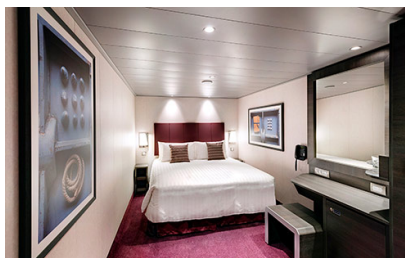

Η κρουαζιέρα στα καλύτερα της!

Οι Καμπίνες

Εσωτερική Bella Guaranteed - IB

Η Εσωτερική Καμπίνα Bella Guarantee IB, έχει χωρητικότητα 12-17 τ.μ. και περιλαμβάνει δύο μονά κρεβάτια τα οποία κατόπιν αιτήματος μπορούν να μετατραπούν σε ένα διπλό. Επιπλέον περιλαμβάνει αναπαυτική πολυθρόνα, ευρύχωρη ντουλάπα, μπάνιο με ντουζιέρα, στεγνωτήρα μαλλιών, τηλεόραση, τηλέφωνο, Wi-Fi με χρέωση, μίνι μπαρ, χρηματοκιβώτιο και κλιματισμό.