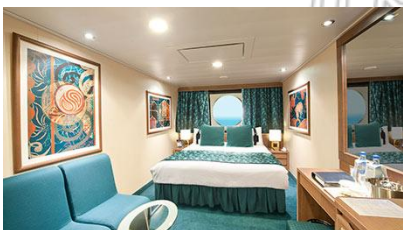

Εξωτερική Fantastica Περιορισμένη θέα - ΟΟ

Η Εξωτερική Καμπίνα Junior Fantastica με Περιορισμένη Θέα ΟΟ, βρίσκεται στο 8ο κατάστρωμα και έχει

χωρητικότητα 15 τ.μ. Περιλαμβάνει δύο μονά κρεβάτια τα οποία κατόπιν αιτήματος μπορούν να μετατραπούν σε ένα διπλό. Επιπλέον περιλαμβάνει ευρύχωρη ντουλάπα, αναπαυτική πολυθρόνα, μπάνιο με ντουζιέρα, στεγνωτήρα μαλλιών, τηλεόραση, τηλέφωνο, Wi-Fi με χρέωση, μίνι μπαρ, χρηματοκιβώτιο, κλιματισμό και παράθυρο (περιορισμένη θέα).