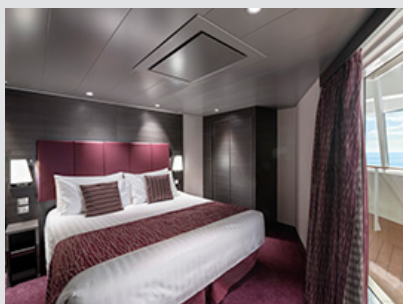

ΣΟΥΙΤΑ GRAND AUREA ΜΕ JACUZZI ΚΑΤΑΣΤΡΩΜΑ 12 - SXJ

Η Σουίτα Grand Aurea με Τζακούζι SXJ, βρίσκεται στο 12 ο κατάστρωμα, έχει χωρητικότητα 39 τ.μ. και περιλαμβάνει βεράντα χωρητικότητας 36 τ.μ. με ιδιωτικό τζακούζι, δύο μονά κρεβάτια τα οποία κατόπιν αιτήματος μπορούν να μετατραπούν σε ένα διπλό. Επιπλέον περιλαμβάνει ευρύχωρη ντουλάπα, καθιστικό με καναπέ, μπάνιο με ντουζιέρα ή μπανιέρα, στεγνωτήρα μαλλιών, τηλεόραση, τηλέφωνο, Wi-Fi με χρέωση, μίνι μπαρ, χρηματοκιβώτιο και κλιματισμό.