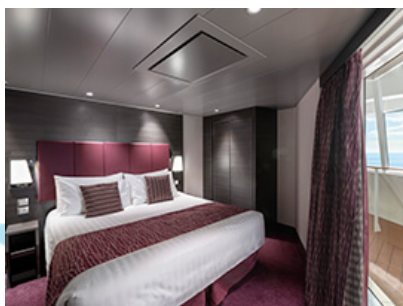

ΣΟΥΙΤΑ PREMIUM AUREA ΚΑΤΑΣΤΡΩΜΑ 9-14 - SL1

Η Σουίτα Premium Aurea SL1, βρίσκεται στο 9ο - 14ο κατάστρωμα, έχει χωρητικότητα 25 τ.μ. και περιλαμβάνει μπαλκόνι χωρητικότητας 3-14 τ.μ., δύο μονά κρεβάτια τα οποία κατόπιν αιτήματος μπορούν να μετατραπούν σε ένα διπλό. Επιπλέον περιλαμβάνει ευρύχωρη ντουλάπα, καθιστικό με καναπέ, μπάνιο με ντουζιέρα ή μπανιέρα, στεγνωτήρα μαλλιών, τηλεόραση, τηλέφωνο, Wi-Fi με χρέωση, μίνι μπαρ, χρηματοκιβώτιο, κλιματισμό και μπαλκόνι.