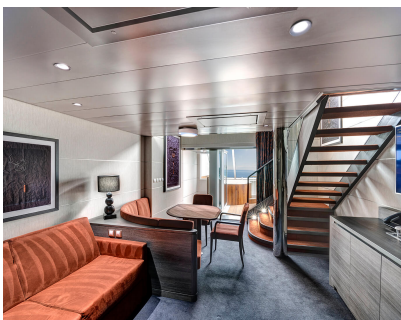

ΣΟΥΙΤΑ DUPLEX MSC YACHT CLUB ΜΕ JACUZZI

ΚΑΤΑΣΤΡΩΜΑ 9-12 - YJD

Η διώροφη σουίτα Duplex Yacht Club με τζακούζι YJD, βρίσκεται στο 9ο – 12ο κατάστρωμα, έχει χωρητικότητα 59 τ.μ. και περιλαμβάνει μπαλκόνι χωρητικότητας περίπου 23 τ.μ., στο κυρίως επίπεδο καθιστικό/τραπεζαρία με καναπέ ο οποίος μετατρέπεται σε διπλό κρεβάτι, μπάνιο με ντουζιέρα ενώ στο δεύτερο επίπεδο, την κύρια κρεβατοκάμαρα με διπλό κρεβάτι όπου κατόπιν αιτήματος μπορεί να μετατραπεί σε δύο μονά, μεγάλη ντουλάπα, μπάνιο με μπανιέρα, τηλεόραση, τηλέφωνο, Wi-Fi, μίνι μπαρ, χρηματοκιβώτιο, κλιματισμό και μπαλκόνι.