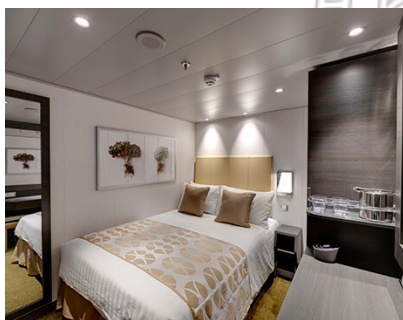

ΕΣΩΤΕΡΙΚΗ STUDIO FANTASTICA ΚΑΤΑΣΤΡΩΜΑ 5-14 - IS

Η Εσωτερική Studio Fantastica IS, βρίσκεται στο 5ο – 14ο κατάστρωμα, έχει χωρητικότητα 12 τ.μ. και περιλαμβάνει δύο μονά κρεβάτια τα οποία κατόπιν αιτήματος μπορούν να μετατραπούν σε ένα διπλό. Επιπλέον περιλαμβάνει αναπαυτική πολυθρόνα, ευρύχωρη ντουλάπα, μπάνιο με ντουζιέρα, στεγνωτήρα μαλλιών, τηλεόραση, τηλέφωνο, Wi-Fi με χρέωση, μίνι μπαρ, χρηματοκιβώτιο και κλιματισμό.