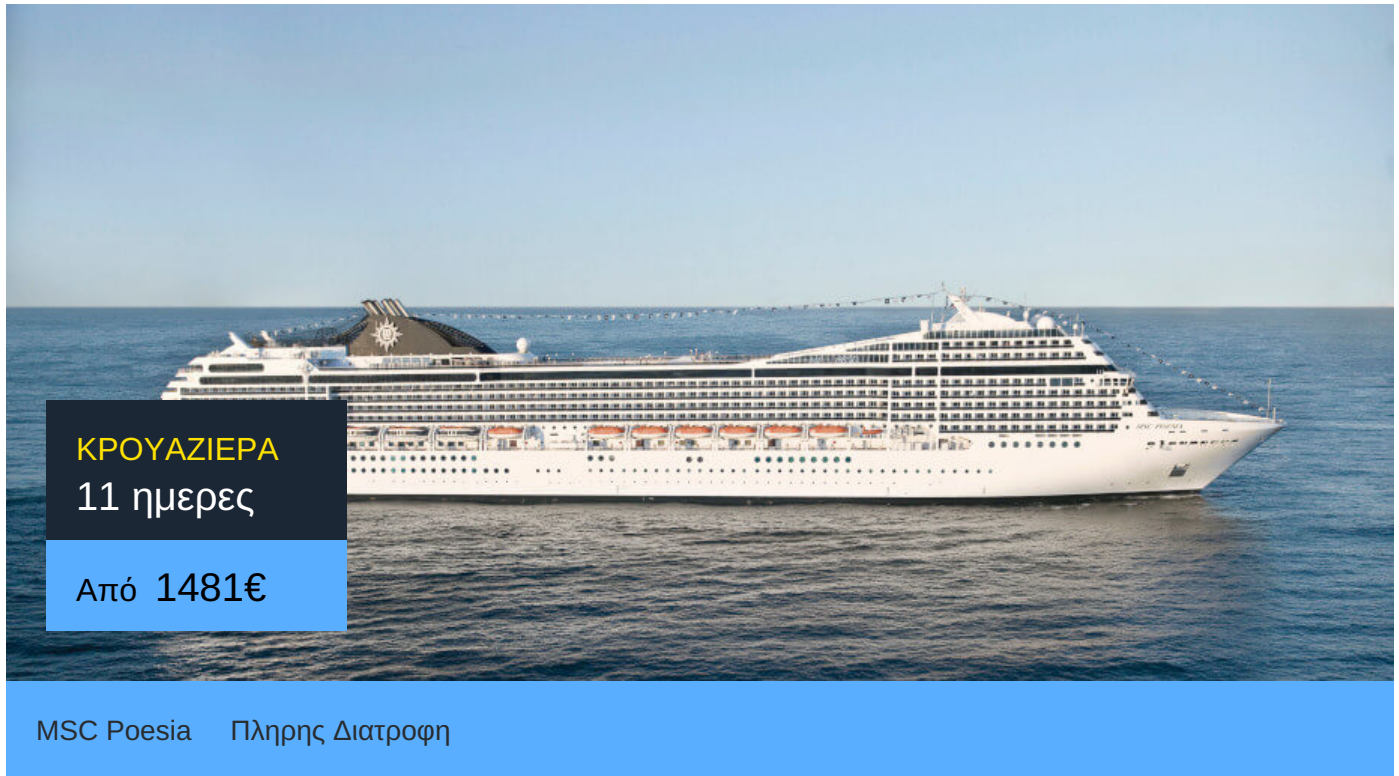

11ήμερη Κρουαζιέρα Warnemunde, Gdynia, Klaipeda, Riga, Tallinn, Helsinki, Stockholm, Copenhagen, Karlskrona, Warnemunde

ΠΛΗΡΟΦΟΡΙΕΣ

ΗΜΕΡΑ	ΠΡΟΟΡΙΣΜΟΣ	ΑΦΙΞΗ	ΑΝΑΧΩΡΗΣΗ
Ημέρα 1	Βαρνεμούντε	-	17:00
Ημέρα 2	Γκντίνια	10:00	19:00
Ημέρα 3	Κλαϊπέντα	09:00	17:00
Ημέρα 4	Ρίγα	09:00	17:00
Ημέρα 5	Ταλίν	10:00	20:00
Ημέρα 6	Ελσίνκι	07:00	17:00
Ημέρα 7	Στοκχόλμη	09:00	23:59
Ημέρα 8	Στοκχόλμη	00:01	16:00
Ημέρα 9	Εν πλω	N/:/A	N/:/A
Ημέρα 10	Κοπεγχάγη	08:00	18:00
Ημέρα 11	Εν πλω	08:00	18:00
Ημέρα 12	Βαρνεμούντε	07:00	-

MSC Poesia

Το κρουαζιερόπλοιο MSC Poesia είναι μια ωδή στην ποίηση και στην ομορφιά. Αυτό το κρουαζιερόπλοιο συνδυάζει παραδοσιακή και σύγχρονη αρχιτεκτονική.

Οι κρουαζιέρες στο MSC Poesia είναι ένα υπερθέαμα. Θα βρεις το Zen Garden, έναν πανέμορφο κήπο μέσα στο κρουαζιερόπλοιο κι ένα εντυπωσιακό foyer. Θα γευτείς ιαπωνική κουζίνα στο εξωτικό Kaito Sushi Bar, με ζωγραφιές με γκέισες να σε κοιτάνε και σε ταξιδεύουν στην Άπω Ανατολή. Θα έχεις την ευκαιρία να φας και σε gourmet εστιατόρια. Θα πιείς εκλεκτά κρασιά στο Grappolo D' Oro και κοκτέιλ στο Mojito cocktail bar. Θα χαλαρώσεις στο βραβευμένο MSC Aurea Spa χάρη στο steam room, στη sauna και στα χαλαρωτικά μασάζ. Θα κάνεις πολλή γυμναστική εν πλω, θα παίξεις μπάσκετ ή tennis και θα ασκηθείς στο πλήρως εξοπλισμένο γυμναστήριο. Τα παιδιά θα διασκεδάσουν πολύ στην Stone Age and Dinosaur Play Area, θα παίξουν video games και θα κάνουν τα δικά τους παιδικά πάρτι στην DJ Disco. Μην ξεχάσεις να βουτήξεις στις τεράστιες πισίνες του κρουαζιερόπλοιου MSC Poesia και να πας στις κινηματογραφικές προβολές που γίνονται δίπλα στην πισίνα!