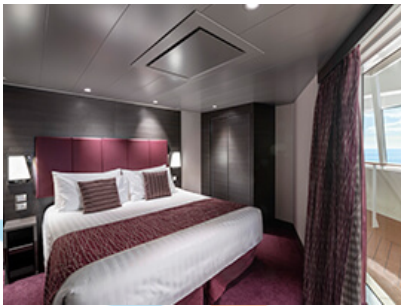

ΣΟΥΙΤΑ PREMIUM AUREA ΜΕ JACUZZI ΚΑΤΑΣΤΡΩΜΑ 9-13 - SLJ

Η Σουίτα Premium Aurea με Τζακούζι SLJ, βρίσκεται στο 9ο – 13ο κατάστρωμα, έχει χωρητικότητα 27 τ.μ. και περιλαμβάνει βεράντα χωρητικότητας 26 – 30 τ.μ. με ιδιωτικό τζακούζι, δύο μονά κρεβάτια τα οποία κατόπιν αιτήματος μπορούν να μετατραπούν σε ένα διπλό. Επιπλέον περιλαμβάνει ευρύχωρη ντουλάπα, καθιστικό με καναπέ, μπάνιο με ντουζιέρα ή μπανιέρα, στεγνωτήρα μαλλιών, τηλεόραση, τηλέφωνο, Wi-Fi με χρέωση, μίνι μπαρ, χρηματοκιβώτιο και κλιματισμό.