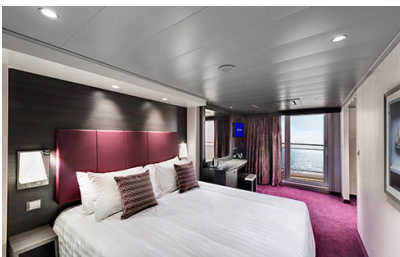

Μπαλκόνι Deluxe Fantastica Περιορισμένη θέα κατάστρωμα 8-14 - BP

Η Καμπίνα με μπαλκόνι Deluxe Fantastica BP, βρίσκεται στο 8ο – 14ο κατάστρωμα, έχει χωρητικότητα 17 τ.μ. και περιλαμβάνει μπαλκόνι περίπου 6 τ.μ., δύο μονά κρεβάτια τα οποία κατόπιν αιτήματος μπορούν να μετατραπούν σε ένα διπλό. Επιπλέον περιλαμβάνει ευρύχωρη ντουλάπα, καθιστικό με καναπέ, μπάνιο με ντουζιέρα, στεγνωτήρα μαλλιών, τηλεόραση, τηλέφωνο, Wi-Fi με χρέωση, μίνι μπαρ, χρηματοκιβώτιο, κλιματισμό και μπαλκόνι με περιορισμένη θέα.