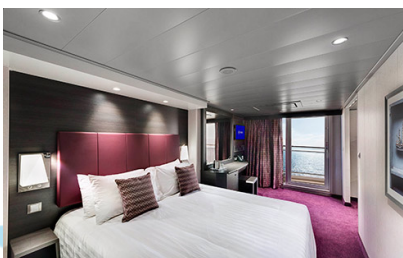

Μπαλκόνι Deluxe Fantastica κατάστρωμα 13-14 - BR3
Η Καμπίνα με μπαλκόνι Deluxe Fantastica BR3, βρίσκεται στο 13ο - 14ο κατάστρωμα, έχει χωρητικότητα περίπου 17 τ.μ. και περιλαμβάνει μπαλκόνι περίπου 6-8 τ.μ., δύο μονά κρεβάτια τα οποία κατόπιν αιτήματος μπορούν να μετατραπούν σε ένα διπλό. Επιπλέον περιλαμβάνει ευρύχωρη ντουλάπα, μπάνιο με ντουζιέρα ή μπανιέρα, καθιστικό με καναπέ, στεγνωτήρα μαλλιών, τηλεόραση, τηλέφωνο, Wi-Fi με χρέωση, μίνι μπαρ, χρηματοκιβώτιο και κλιματισμό.