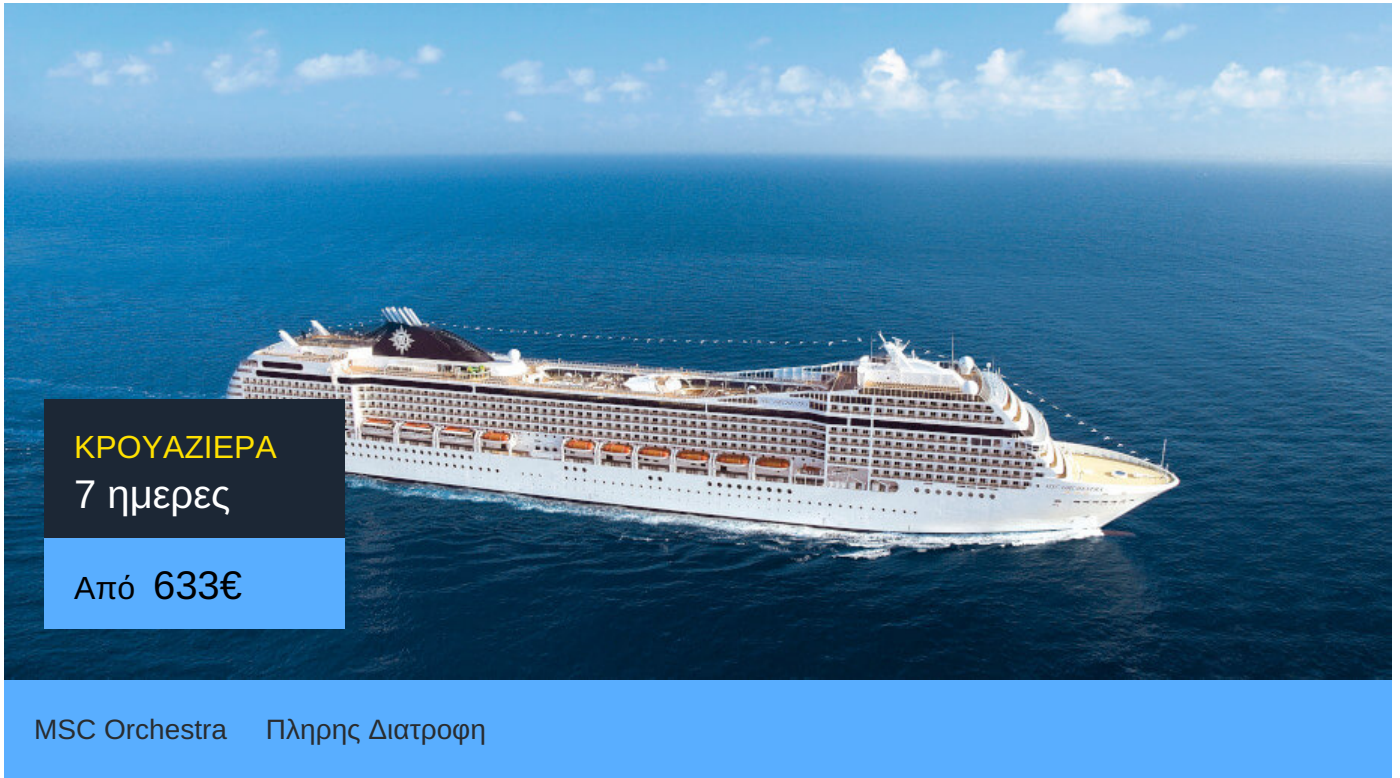

7ήμερη Κρουαζιέρα Marseille, Barcelona, Ibiza, Cagliari, Civitavecchia

ΠΛΗΡΟΦΟΡΙΕΣ