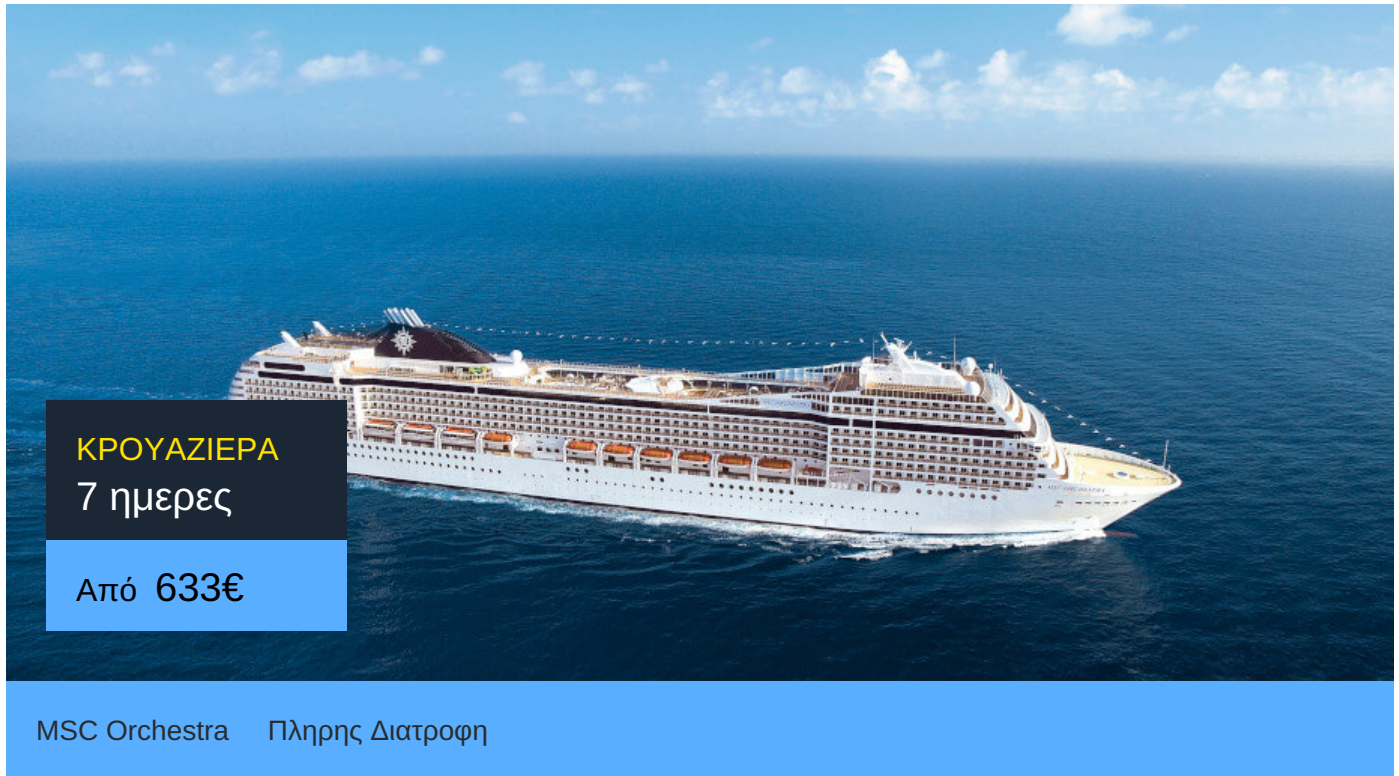

7ήμερη Κρουαζιέρα Cagliari, Civitavecchia, Genoa, Marseille,
Barcelona, Ibiza, Cagliari

ΠΛΗΡΟΦΟΡΙΕΣ