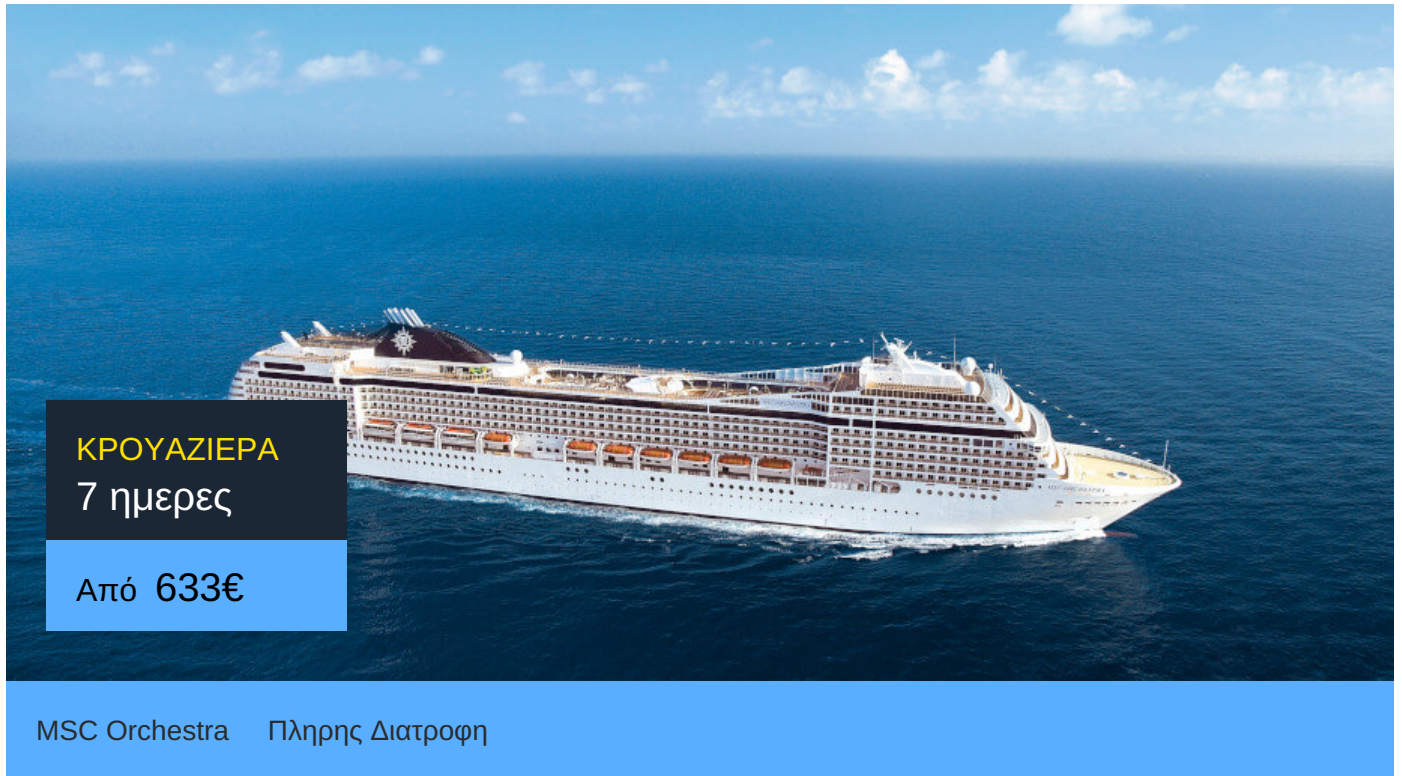

7ήμερη Κρουαζιέρα Cagliari, Civitavecchia, Genoa, Marseille,
Barcelona, Ibiza, Cagliari

ΠΛΗΡΟΦΟΡΙΕΣ