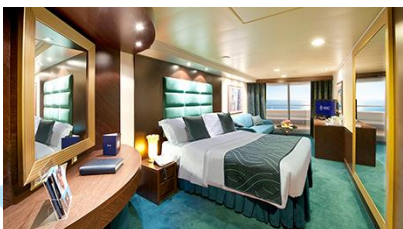

Σουίτα Deluxe Aurea πανοραμικό παράθυρο κατάστρωμα 9-11 - SRS

Η Σουίτα Deluxe Aurea με πανοραμικό παράθυρο SRS, βρίσκεται στο 9ο – 11ο κατάστρωμα, έχει χωρητικότητα 21-24 τ.μ. και περιλαμβάνει μεγάλο πανοραμικό παράθυρο, δύο μονά κρεβάτια τα οποία κατόπιν αιτήματος μπορούν να μετατραπούν σε ένα διπλό. Επιπλέον περιλαμβάνει ευρύχωρη ντουλάπα, καθιστικό με καναπέ, μπάνιο με μπανιέρα, νιπτήρα, στεγνωτήρα μαλλιών, τηλεόραση, τηλέφωνο, Wi-Fi με χρέωση, μίνι μπαρ, χρηματοκιβώτιο, κλιματισμό και μπαλκόνι.

Pamekrouazia.gr
Η ΚΡΟΥΑΖΙΕΡΑ ΣΤΕΙΛΕ ΚΑΛΥΨΤΕΡΑ ΤΙΣ!