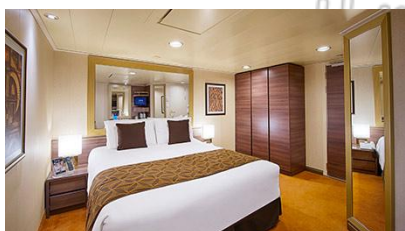

Εσωτερική Fantastica - IR1

Η Εσωτερική Deluxe Fantastica IR1, βρίσκεται στο 5ο – 10ο κατάστρωμα, έχει χωρητικότητα 16 τ.μ. και περιλαμβάνει δύο μονά κρεβάτια τα οποία κατόπιν αιτήματος μπορούν να μετατραπούν σε ένα διπλό. Επιπλέον περιλαμβάνει ευρύχωρη ντουλάπα, αναπαυτική πολυθρόνα, μπάνιο με ντουζιέρα, νιπτήρα, στεγνωτήρα μαλλιών, τηλεόραση, τηλέφωνο, Wi-Fi με χρέωση, μίνι μπαρ, χρηματοκιβώτιο και κλιματισμό.