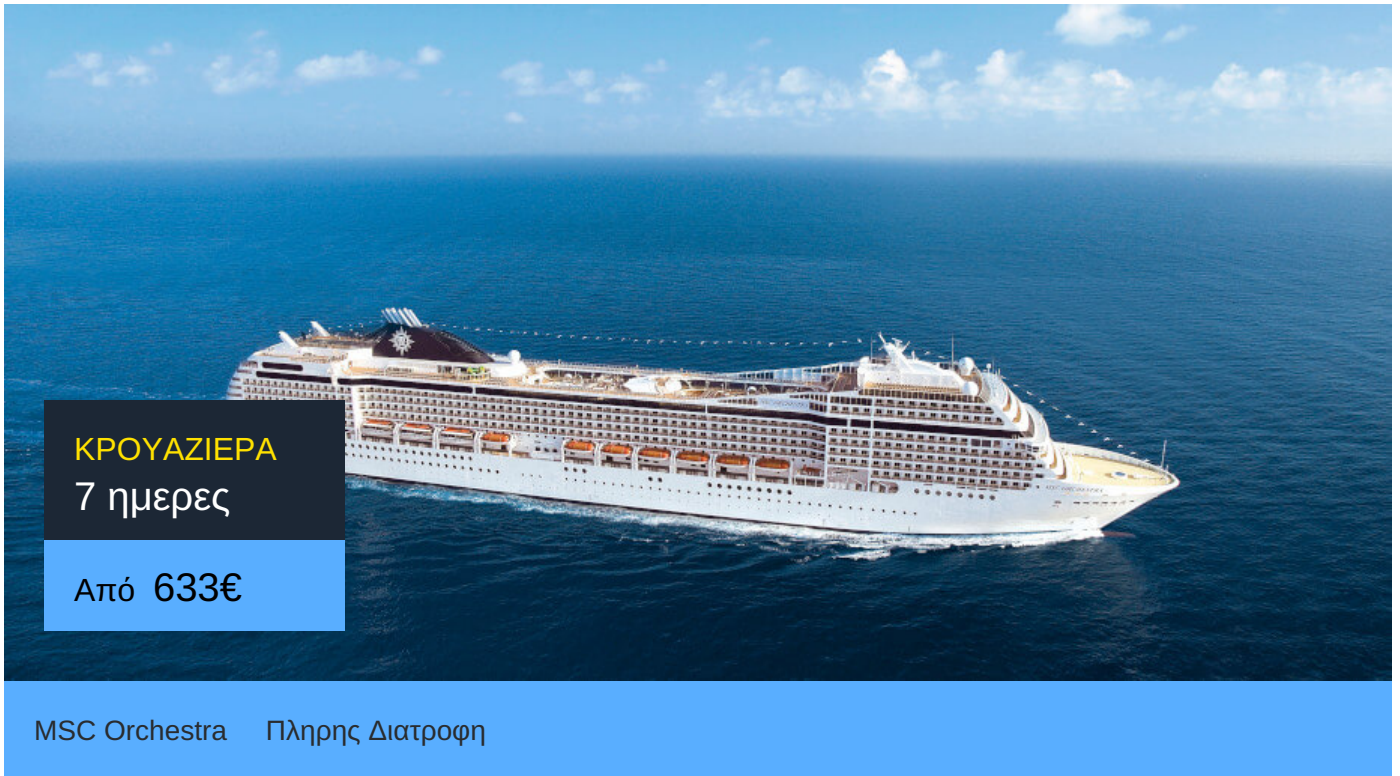

7ήμερη Κρουαζιέρα Genoa, Marseille, Barcelona, Ibiza, Cagliari, Civitavecchia

ΠΛΗΡΟΦΟΡΙΕΣ