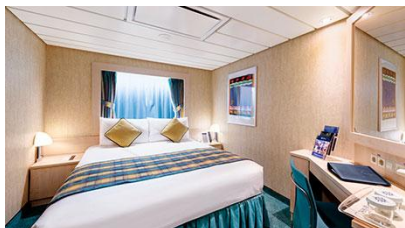

Εξωτερική Junior Fantastica Περιορισμένη θέα κατάστρωμα 7 - OO
Η Εξωτερική Καμπίνα Junior Fantastica με Περιορισμένη Θέα OO, βρίσκεται στο 7ο κατάστρωμα και έχει χωρητικότητα 12-13 τ.μ. Περιλαμβάνει δύο μονά κρεβάτια τα οποία κατόπιν αιτήματος μπορούν να μετατραπούν σε ένα διπλό. Επιπλέον περιλαμβάνει ευρύχωρη ντουλάπα, αναπαυτική πολυθρόνα, μπάνιο με ντουζιέρα, στεγνωτήρα μαλλιών, τηλεόραση, τηλέφωνο, Wi-Fi με χρέωση, μίνι μπαρ, χρηματοκιβώτιο, κλιματισμό και παράθυρο (περιορισμένη θέα).