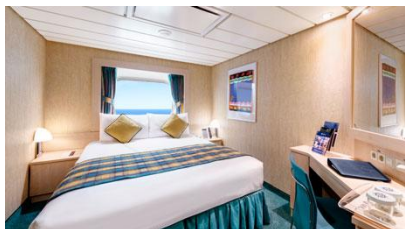

Οι Καμπίνες

Εσωτερική Bella Guaranteed - IB

Η Εσωτερική Καμπίνα Bella Guarantee IB, έχει χωρητικότητα περίπου 13 τ.μ. και περιλαμβάνει δύο μονά κρεβάτια τα οποία κατόπιν αιτήματος μπορούν να μετατραπούν σε ένα διπλό. Επιπλέον περιλαμβάνει ευρύχωρη ντουλάπα, αναπαυτική πολυθρόνα, μπάνιο με ντουζιέρα, στεγνωτήρα μαλλιών, τηλεόραση, τηλέφωνο, Wi-Fi με χρέωση, μίνι μπαρ, χρηματοκιβώτιο και κλιματισμό.

Εξωτερική Bella Guaranteed - OB
Η Εξωτερική Καμπίνα Bella Guarantee OB, έχει χωρητικότητα περίπου 13-22 τ.μ. και περιλαμβάνει δύο μονά κρεβάτια τα οποία κατόπιν αιτήματος μπορούν να μετατραπούν σε ένα διπλό. Επιπλέον περιλαμβάνει ευρύχωρη ντουλάπα, αναπαυτική πολυθρόνα, μπάνιο με ντουζιέρα, στεγνωτήρα μαλλιών, τηλεόραση, τηλέφωνο, Wi-Fi με χρέωση, μίνι μπαρ, χρηματοκιβώτιο και κλιματισμό.