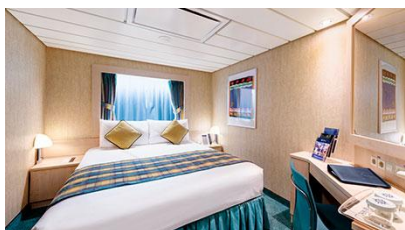

Εξωτερική Junior Fantastica Περιορισμένη θέα κατάστρωμα 7 - OO
Η Εξωτερική Καμπίνα Junior Fantastica με Περιορισμένη Θέα OO, βρίσκεται στο 7ο κατάστρωμα και έχει χωρητικότητα 12-13 τ.μ. Περιλαμβάνει δύο μονά κρεβάτια τα οποία κατόπιν αιτήματος μπορούν να μετατραπούν σε ένα διπλό. Επιπλέον περιλαμβάνει ευρύχωρη ντουλάπα, αναπαυτική πολυθρόνα, μπάνιο με ντουζιέρα, στεγνωτήρα μαλλιών, τηλεόραση, τηλέφωνο, Wi-Fi με χρέωση, μίνι μπαρ, χρηματοκιβώτιο, κλιματισμό και παράθυρο (περιορισμένη θέα).