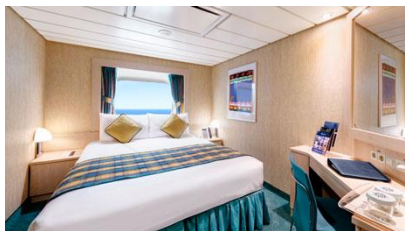

Οι Καμπίνες

Εσωτερική Bella Guaranteed - IB

Η Εσωτερική Καμπίνα Bella Guarantee IB, έχει χωρητικότητα περίπου 13 τ.μ. και περιλαμβάνει δύο μονά κρεβάτια τα οποία κατόπιν αιτήματος μπορούν να μετατραπούν σε ένα διπλό. Επιπλέον περιλαμβάνει ευρύχωρη ντουλάπα, αναπαυτική πολυθρόνα, μπάνιο με ντουζιέρα, στεγνωτήρα μαλλιών, τηλεόραση, τηλέφωνο, Wi-Fi με χρέωση, μίνι μπαρ, χρηματοκιβώτιο και κλιματισμό.

Εξωτερική Bella Guaranteed - OB
Η Εξωτερική Καμπίνα Bella Guarantee OB, έχει χωρητικότητα περίπου 13-22 τ.μ. και περιλαμβάνει δύο μονά κρεβάτια τα οποία κατόπιν αιτήματος μπορούν να μετατραπούν σε ένα διπλό. Επιπλέον περιλαμβάνει ευρύχωρη ντουλάπα, αναπαυτική πολυθρόνα, μπάνιο με ντουζιέρα, στεγνωτήρα μαλλιών, τηλεόραση, τηλέφωνο, Wi-Fi με χρέωση, μίνι μπαρ, χρηματοκιβώτιο και κλιματισμό.