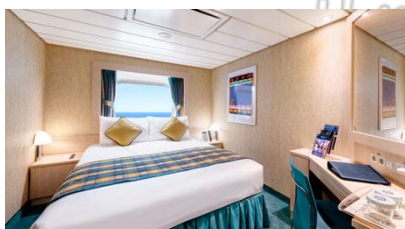

Εξωτερική Premium Fantastica κατάστρωμα 9 - OL1
Η Εξωτερική Καμπίνα Premium Fantastica OL1, βρίσκεται στο 9ο κατάστρωμα και έχει χωρητικότητα 22 τ.μ. Περιλαμβάνει δύο μονά κρεβάτια τα οποία κατόπιν αιτήματος μπορούν να μετατραπούν σε ένα διπλό. Επιπλέον περιλαμβάνει ευρύχωρη ντουλάπα, αναπαυτική πολυθρόνα, μπάνιο με ντουζιέρα, στεγνωτήρα μαλλιών, τηλεόραση, τηλέφωνο, Wi-Fi με χρέωση, μίνι μπαρ, χρηματοκιβώτιο, κλιματισμό και παράθυρο.