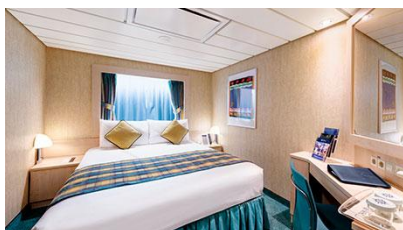

Εξωτερική Junior Fantastica Περιορισμένη θέα κατάστρωμα 7 - OO
Η Εξωτερική Καμπίνα Junior Fantastica με Περιορισμένη Θέα OO, βρίσκεται στο 7ο κατάστρωμα και έχει χωρητικότητα 12-13 τ.μ. Περιλαμβάνει δύο μονά κρεβάτια τα οποία κατόπιν αιτήματος μπορούν να μετατραπούν σε ένα διπλό. Επιπλέον περιλαμβάνει ευρύχωρη ντουλάπα, αναπαυτική πολυθρόνα, μπάνιο με ντουζιέρα, στεγνωτήρα μαλλιών, τηλεόραση, τηλέφωνο, Wi-Fi με χρέωση, μίνι μπαρ, χρηματοκιβώτιο, κλιματισμό και παράθυρο (περιορισμένη θέα).