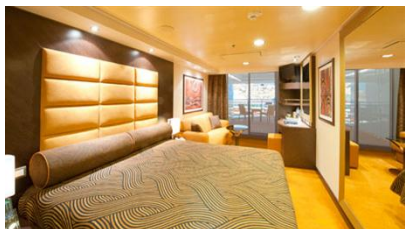

Μπαλκόνι Premium Fantastica κατάστρωμα 8-9 - BL1
Η Καμπίνα με μπαλκόνι Premium Fantastica BL1, βρίσκεται στο 8ο – 9ο κατάστρωμα, έχει χωρητικότητα περίπου 19-20 τ.μ. και περιλαμβάνει μπαλκόνι περίπου 4-6 τ.μ., δύο μονά κρεβάτια ή ένα διπλό κατόπιν αιτήματος. Επιπλέον περιλαμβάνει ευρύχωρη ντουλάπα, καθιστικό με καναπέ, μπάνιο με ντουζιέρα, στεγνωτήρα μαλλιών, τηλεόραση, τηλέφωνο, Wi-Fi με χρέωση, μίνι μπαρ, χρηματοκιβώτιο, κλιματισμό και μπαλκόνι.