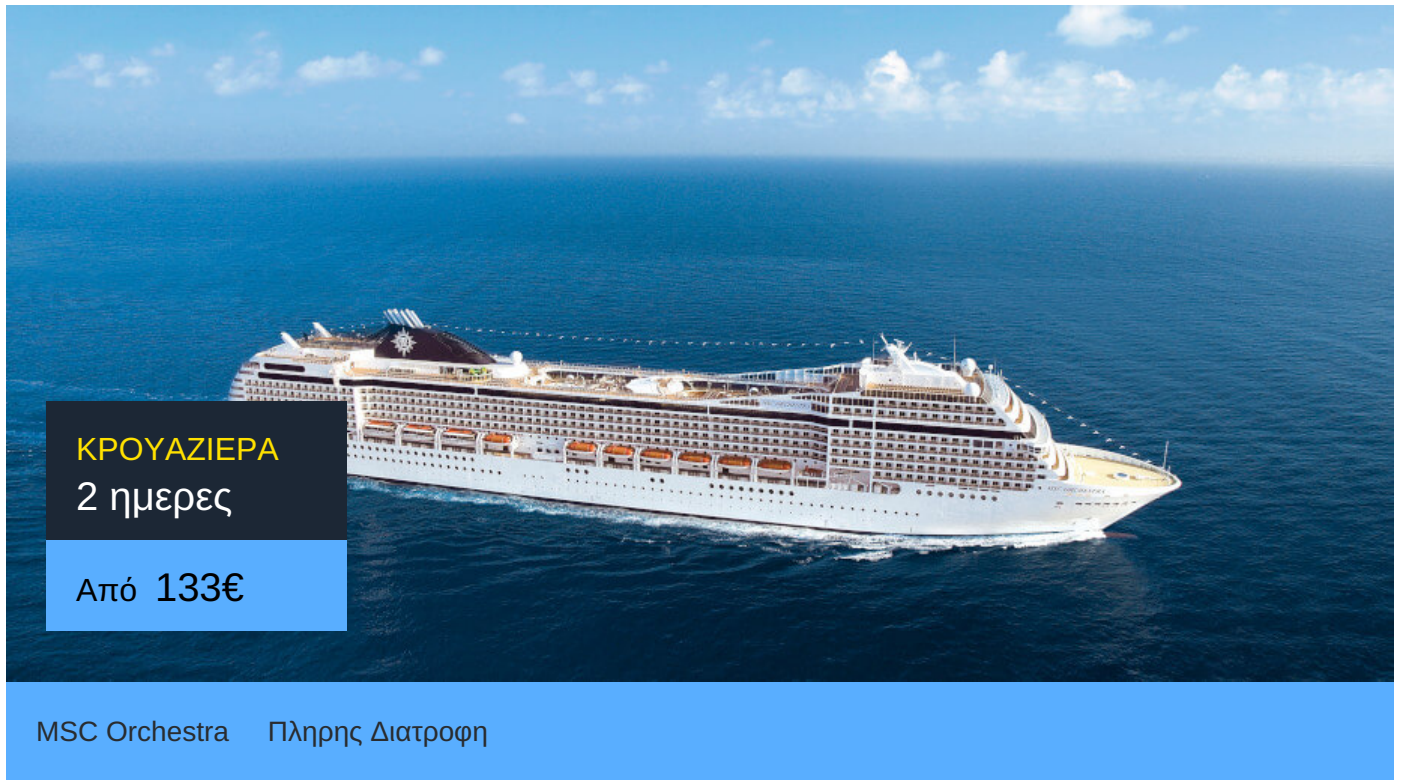

2ήμερη Κρουαζιέρα Genoa, Marseille, Barcelona

ΠΛΗΡΟΦΟΡΙΕΣ

ΗΜΕΡΑ	ΠΡΟΟΡΙΣΜΟΣ	ΑΦΙΞΗ	ΑΝΑΧΩΡΗΣΗ
Ημέρα 1	Γένοβα	-	18:00
Ημέρα 2	Μασσαλία	09:00	18:00
Ημέρα 3	Βαρκελώνη	08:00	-

Περιλαμβάνονται

- Διαμονή σε καμπίνα της επιλογής σας
- Πλήρης διατροφή
- Καθημερινή ψυχαγωγία στο πλοίο
- Γυμναστήριο
- Λιμενικοί τέλη και φόροι
- Φιλοδώρηματα

Δεν Περιλαμβάνονται

- Κατανάλωση ποτών / αναψυκτικών
- Προαιρετικές εκδρομές
- Ό,τι δεν αναφέρεται ρητά στα περιλαμβανόμενα

amekrouaziera.gr
Η κρουαζιερά στα καλύτερα της!

MSC Orchestra

Το MSC Orchestra της MSC Cruises κατασκευαστηκε το 2007. Πρόκειται για ένα κρουαζιερόπλοιο με μοναδικό design και χαρακτηριστικά σαλόνια με έμφαση στην άνεση.