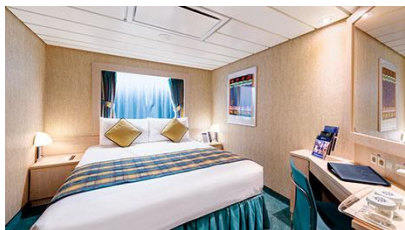

Εξωτερική Junior Fantastica Περιορισμένη θέα κατάστρωμα 7 - OO
Η Εξωτερική Καμπίνα Junior Fantastica με Περιορισμένη Θέα OO, βρίσκεται στο 7ο κατάστρωμα και έχει χωρητικότητα 12-13 τ.μ. Περιλαμβάνει δύο μονά κρεβάτια τα οποία κατόπιν αιτήματος μπορούν να μετατραπούν σε ένα διπλό. Επιπλέον περιλαμβάνει ευρύχωρη ντουλάπα, αναπαυτική πολυθρόνα, μπάνιο με ντουζιέρα, στεγνωτήρα μαλλιών, τηλεόραση, τηλέφωνο, Wi-Fi με χρέωση, μίνι μπαρ, χρηματοκιβώτιο, κλιματισμό και παράθυρο (περιορισμένη θέα).