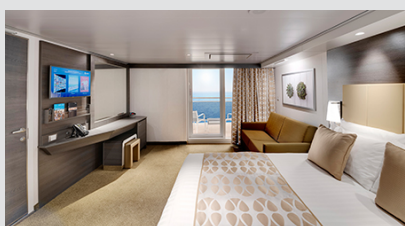

### Μπαλκόνι Bella Guaranteed - BB

Η Καμπίνα με μπαλκόνι Bella Guarantee BB, έχει δύο μονά κρεβάτια τα οποία κατόπιν αιτήματος μπορούν να μετατραπούν σε ένα διπλό. Επιπλέον περιλαμβάνει ευρύχωρη ντουλάπα, καθιστικό με καναπέ, μπάνιο με ντουζιέρα, στεγνωτήρα μαλλιών, τηλεόραση, τηλέφωνο, Wi-Fi με χρέωση, μίνι μπαρ, χρηματοκιβώτιο, κλιματισμό και μπαλκόνι.