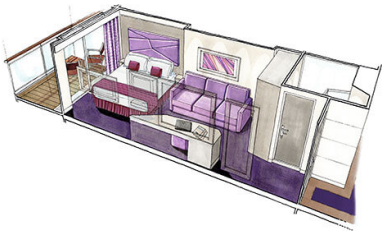

Εσωτερική Bella Guaranteed - IB

Η Εσωτερική Καμπίνα Bella Guarantee IB, έχει χωρητικότητα 14-28 τ.μ. και περιλαμβάνει δύο μονά κρεβάτια τα οποία κατόπιν αιτήματος μπορούν να μετατραπούν σε ένα διπλό. Επιπλέον περιλαμβάνει ευρύχωρη ντουλάπα, αναπαυτική πολυθρόνα, μπάνιο με ντουζιέρα, νιπτήρα, στεγνωτήρα μαλλιών, τηλεόραση, τηλέφωνο, Wi-Fi με χρέωση, μίνι μπαρ, χρηματοκιβώτιο και κλιματισμό.

Εξωτερική Bella Guaranteed - OB
Η Εξωτερική Καμπίνα Bella Guarantee OB, βρίσκεται στο 5ο κατάστρωμα έχει χωρητικότητα 17 τ.μ. και περιλαμβάνει δύο μονά κρεβάτια τα οποία κατόπιν αιτήματος μπορούν να μετατραπούν σε ένα διπλό. Επιπλέον περιλαμβάνει ευρύχωρη ντουλάπα, αναπαυτική πολυθρόνα, μπάνιο με ντουζιέρα, νιπτήρα, στεγνωτήρα μαλλιών, τηλεόραση, τηλέφωνο, Wi-Fi με χρέωση, μίνι μπαρ, χρηματοκιβώτιο και κλιματισμό.

Εξωτερική Deluxe Fantastica κατάστρωμα 5 - OR1

Η Εξωτερική Deluxe Fantastica OR1, βρίσκεται στο 5ο κατάστρωμα, έχει χωρητικότητα 17 τ.μ. και περιλαμβάνει δύο μονά κρεβάτια τα οποία κατόπιν αιτήματος μπορούν να μετατραπούν σε ένα διπλό. Επιπλέον περιλαμβάνει ευρύχωρη ντουλάπα, αναπαυτική πολυθρόνα, μπάνιο με ντουζιέρα, νιπτήρα, στεγνωτήρα μαλλιών, τηλεόραση, τηλέφωνο, Wi-Fi με χρέωση, μίνι μπαρ, χρηματοκιβώτιο και κλιματισμό και παράθυρο με θέα στη θάλασσα.

Μπαλκόνι Bella Guaranteed - BB

Η Καμπίνα με μπαλκόνι Bella Guarantee BB, έχει χωρητικότητα 16-17 τ.μ. και το μπαλκόνι έχει χωρητικότητα 5-9 τ.μ. έχει δύο μονά κρεβάτια τα οποία κατόπιν αιτήματος μπορούν να μετατραπούν σε ένα διπλό. Επιπλέον περιλαμβάνει ευρύχωρη ντουλάπα, καθιστικό με καναπέ, μπάνιο με ντουζιέρα, νιπτήρα, στεγνωτήρα μαλλιών, τηλεόραση, τηλέφωνο, Wi-Fi με χρέωση, μίνι μπαρ, χρηματοκιβώτιο, κλιματισμό και μπαλκόνι.